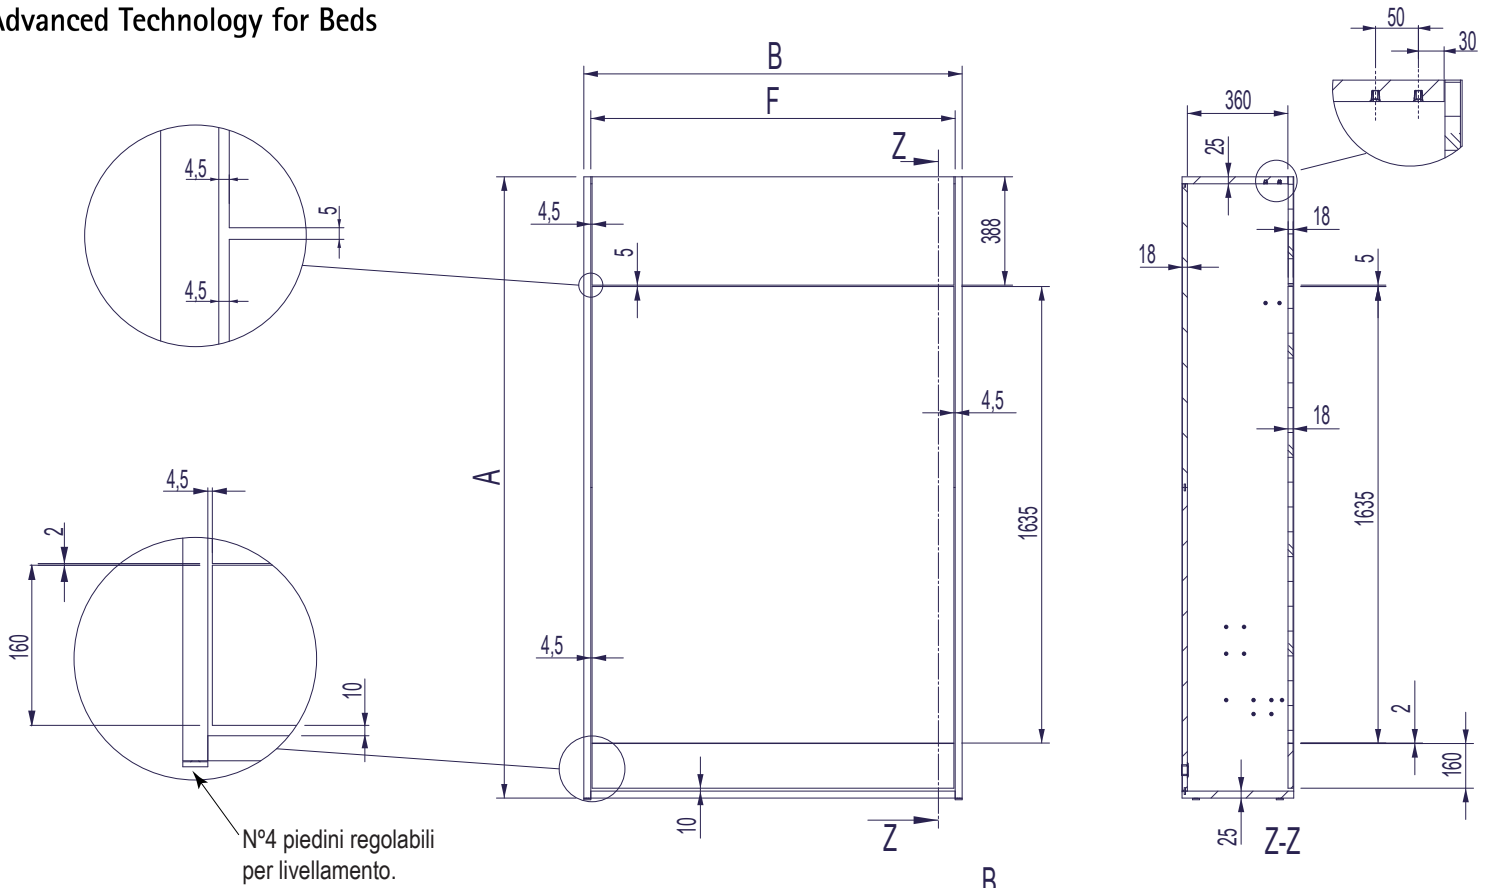

Scheda tecnica del modello a ribalta verticale Aladino singolo Electra **NEW 18.**

Dimensioni rete (mm)	A (mm)	B (mm)	C (mm)	D (mm)	E (mm)	F (mm)	Dimensione interne del vano (mm)
870x2000	2225	1005	400	946	2200	955	2175x955
920x2000	2225	1055	400	996	2200	1005	2175x1005
1220x2000	2225	1355	400	1296	2200	1305	2175x1305