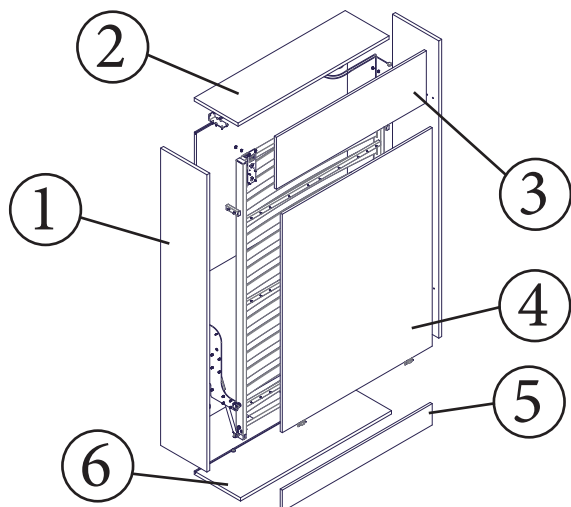

Datasheet for hideaway bed Aladino Electra double **NEW18**

| Bedspring size (mm) | A (mm) | B (mm) | C (mm) | D (mm) | E (mm) | F (mm) | Element internal size (mm) |
|---------------------|--------|--------|--------|--------|--------|--------|----------------------------|
| 1420x2000 | 2225 | 1555 | 400 | 1496 | 2200 | 1505 | 2175x1505 |
| 1620x2000 | 2225 | 1755 | 400 | 1696 | 2200 | 1705 | 2175x1705 |
| 1820x2000 | 2225 | 1955 | 400 | 1896 | 2200 | 1905 | 2175x1905 |

Datasheet for hideaway bed Aladino Electra single **NEW18.**

2

3

4

N°2 cavities for hinge

5

6

| Bedspring size (mm) | A (mm) | B (mm) | C (mm) | D (mm) | E (mm) | F (mm) | Element internal size (mm) |
|---------------------|--------|--------|--------|--------|--------|--------|----------------------------|
| 870x2000 | 2225 | 1005 | 400 | 946 | 2200 | 955 | 2175x955 |
| 920x2000 | 2225 | 1055 | 400 | 996 | 2200 | 1005 | 2175x1005 |
| 1220x2000 | 2225 | 1355 | 400 | 1296 | 2200 | 1305 | 2175x1305 |

Datasheet for hideaway bed Aladino Electra single **NEW18.**

| Bedspring size (mm) | A (mm) | B (mm) | C (mm) | D (mm) | E (mm) | F (mm) | Element internal size (mm) |
|---------------------|--------|--------|--------|--------|--------|--------|----------------------------|
| 870x2000 | 2225 | 1005 | 400 | 946 | 2200 | 955 | 2175x955 |
| 920x2000 | 2225 | 1055 | 400 | 996 | 2200 | 1005 | 2175x1005 |
| 1220x2000 | 2225 | 1355 | 400 | 1296 | 2200 | 1305 | 2175x1305 |