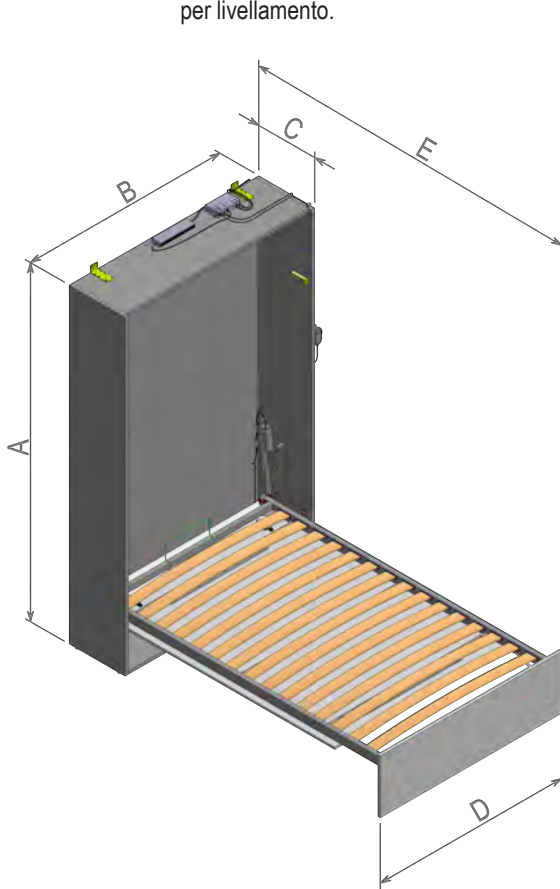

Scheda tecnica del modello a ribalta verticale Aladino matrimoniale Electra **NEW 18.**

| Dimensioni rete (mm) | A (mm) | B (mm) | C (mm) | D (mm) | E (mm) | F (mm) | Dimensione interne del vano (mm) |
|----------------------|--------|--------|--------|--------|--------|--------|----------------------------------|
| 1420x2000 | 2225 | 1555 | 400 | 1496 | 2200 | 1505 | 2175x1505 |
| 1620x2000 | 2225 | 1755 | 400 | 1696 | 2200 | 1705 | 2175x1705 |
| 1820x2000 | 2225 | 1955 | 400 | 1896 | 2200 | 1905 | 2175x1905 |

Scheda tecnica del modello a ribalta verticale Aladino singolo Electra **NEW 18.**

07/06/2020

| Dimensioni rete (mm) | A (mm) | B (mm) | C (mm) | D (mm) | E (mm) | F (mm) | Dimensione interne del vano (mm) |
|----------------------|--------|--------|--------|--------|--------|--------|----------------------------------|
| 870x2000 | 2225 | 1005 | 400 | 946 | 2200 | 955 | 2175x955 |
| 920x2000 | 2225 | 1055 | 400 | 996 | 2200 | 1005 | 2175x1005 |
| 1220x2000 | 2225 | 1355 | 400 | 1296 | 2200 | 1305 | 2175x1305 |

Scheda tecnica del modello a ribalta verticale Aladino singolo Electra **NEW 18.**

| Dimensioni rete (mm) | A (mm) | B (mm) | C (mm) | D (mm) | E (mm) | F (mm) | Dimensione interne del vano (mm) |
|----------------------|--------|--------|--------|--------|--------|--------|----------------------------------|
| 870x2000 | 2225 | 1005 | 400 | 946 | 2200 | 955 | 2175x955 |
| 920x2000 | 2225 | 1055 | 400 | 996 | 2200 | 1005 | 2175x1005 |
| 1220x2000 | 2225 | 1355 | 400 | 1296 | 2200 | 1305 | 2175x1305 |