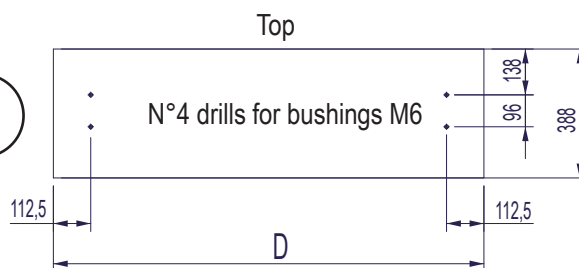

Datasheet for hideaway bed Aladino Electra double **NEW18**

| Bedspring size (mm) | A (mm) | B (mm) | C (mm) | D (mm) | E (mm) | F (mm) | Element internal size (mm) |
|---------------------|--------|--------|--------|--------|--------|--------|----------------------------|
| 1420x2000 | 2225 | 1555 | 400 | 1496 | 2200 | 1505 | 2175x1505 |
| 1620x2000 | 2225 | 1755 | 400 | 1696 | 2200 | 1705 | 2175x1705 |
| 1820x2000 | 2225 | 1955 | 400 | 1896 | 2200 | 1905 | 2175x1905 |

Datasheet for hideaway bed Aladino Electra single **NEW18.**

2

3

4

N°2 cavities for hinge

5

6

| Bedspring size (mm) | A (mm) | B (mm) | C (mm) | D (mm) | E (mm) | F (mm) | Element internal size (mm) |
|---------------------|--------|--------|--------|--------|--------|--------|----------------------------|
| 870x2000 | 2225 | 1005 | 400 | 946 | 2200 | 955 | 2175x955 |
| 920x2000 | 2225 | 1055 | 400 | 996 | 2200 | 1005 | 2175x1005 |
| 1220x2000 | 2225 | 1355 | 400 | 1296 | 2200 | 1305 | 2175x1305 |

Datasheet for hideaway bed Aladino Electra single **NEW18.**

| Bedspring size (mm) | A (mm) | B (mm) | C (mm) | D (mm) | E (mm) | F (mm) | Element internal size (mm) |
|---------------------|--------|--------|--------|--------|--------|--------|----------------------------|
| 870x2000 | 2225 | 1005 | 400 | 946 | 2200 | 955 | 2175x955 |
| 920x2000 | 2225 | 1055 | 400 | 996 | 2200 | 1005 | 2175x1005 |
| 1220x2000 | 2225 | 1355 | 400 | 1296 | 2200 | 1305 | 2175x1305 |