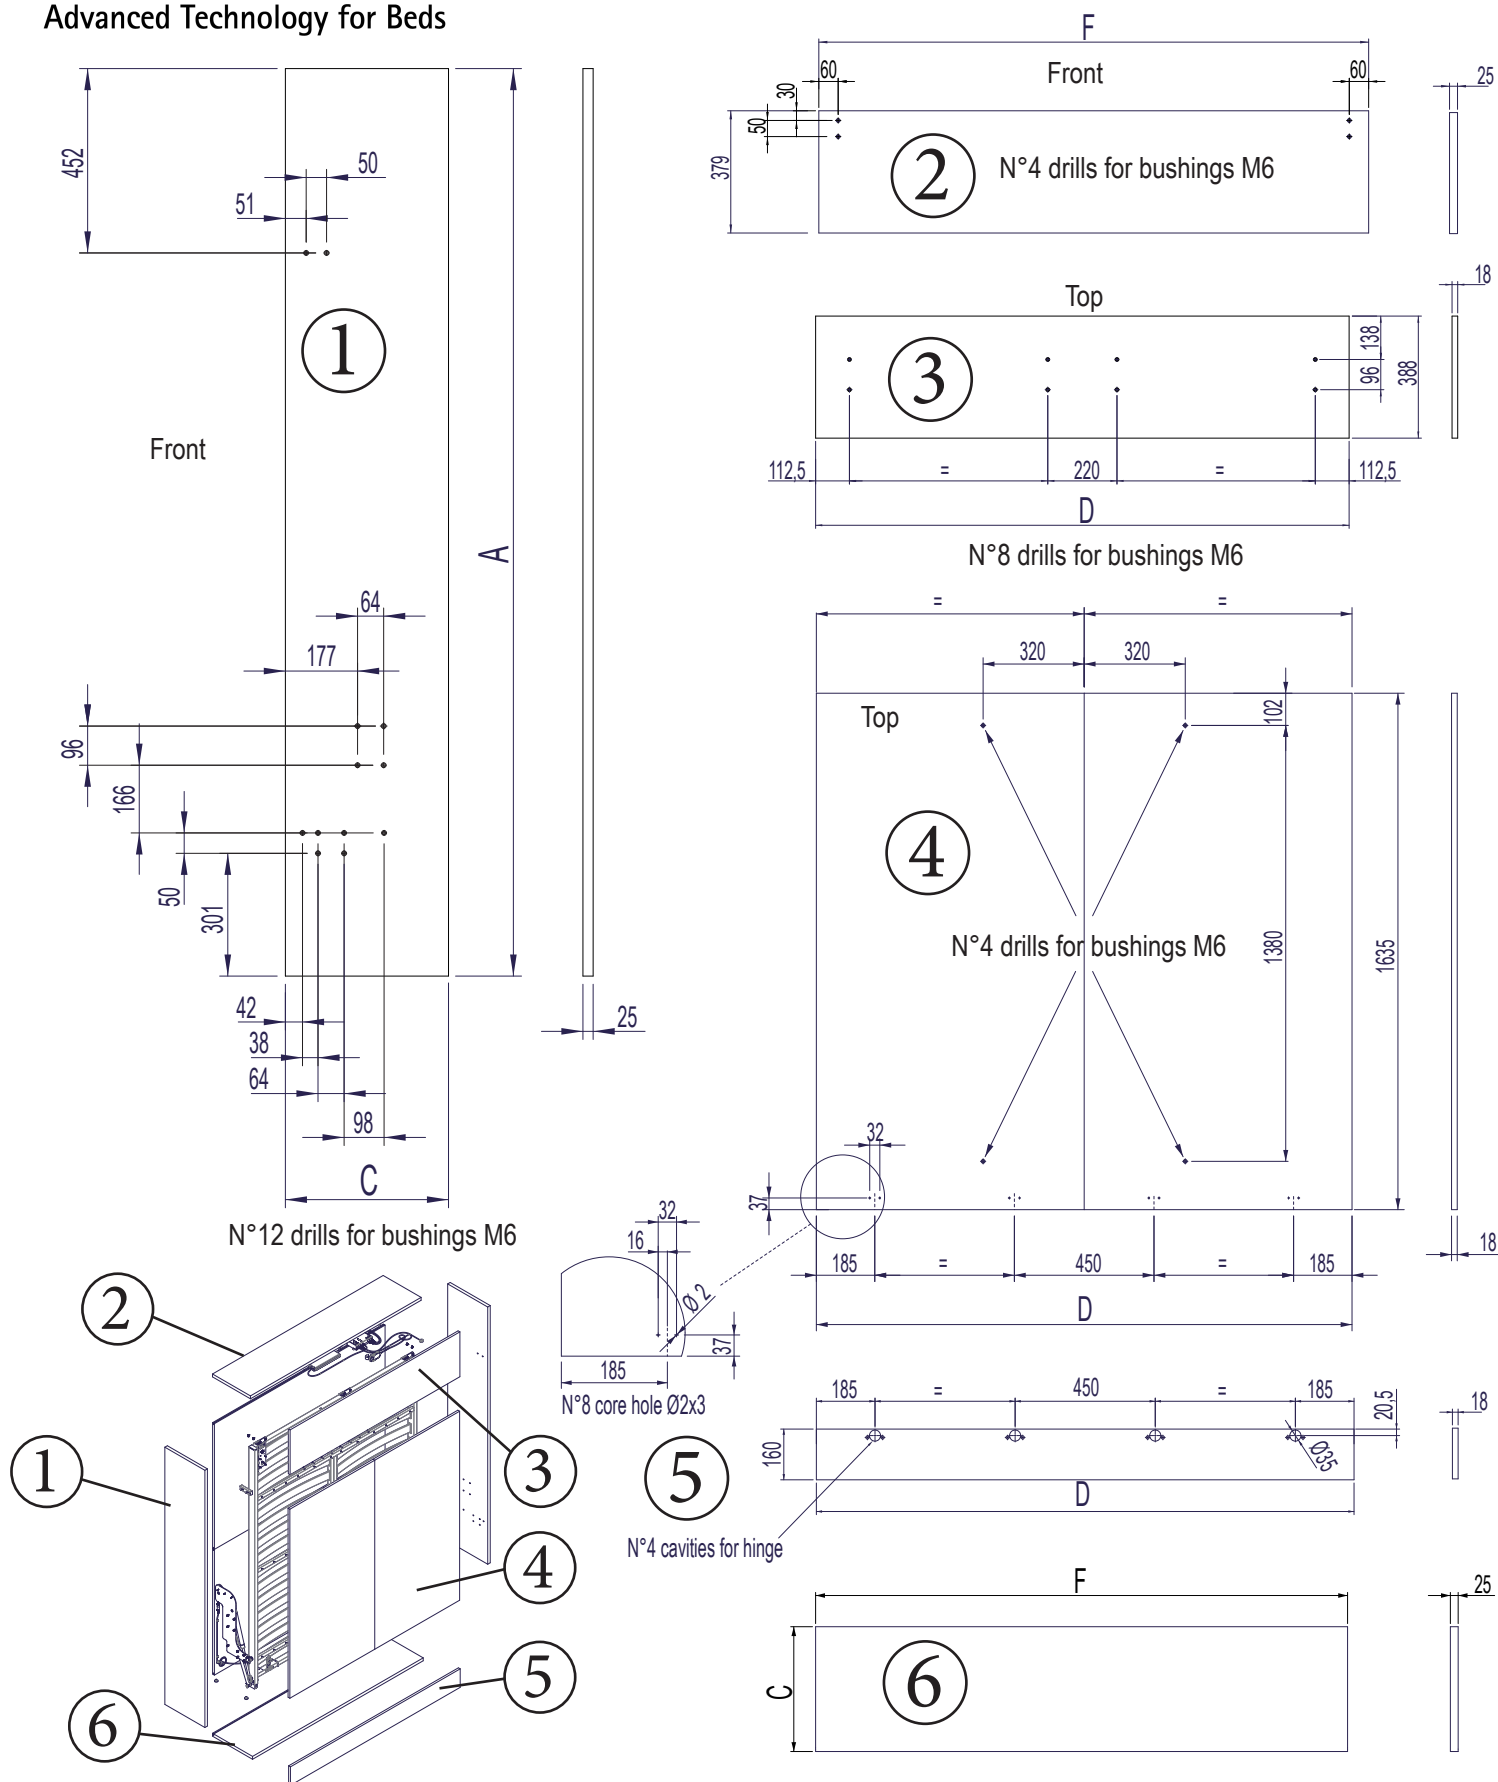

Datasheet for hideaway bed Aladino Electra double **NEW18**

Bedspring size (mm)	A (mm)	B (mm)	C (mm)	D (mm)	E (mm)	F (mm)	Element internal size (mm)
1420x2000	2225	1555	400	1496	2200	1505	2175x1505
1620x2000	2225	1755	400	1696	2200	1705	2175x1705
1820x2000	2225	1955	400	1896	2200	1905	2175x1905