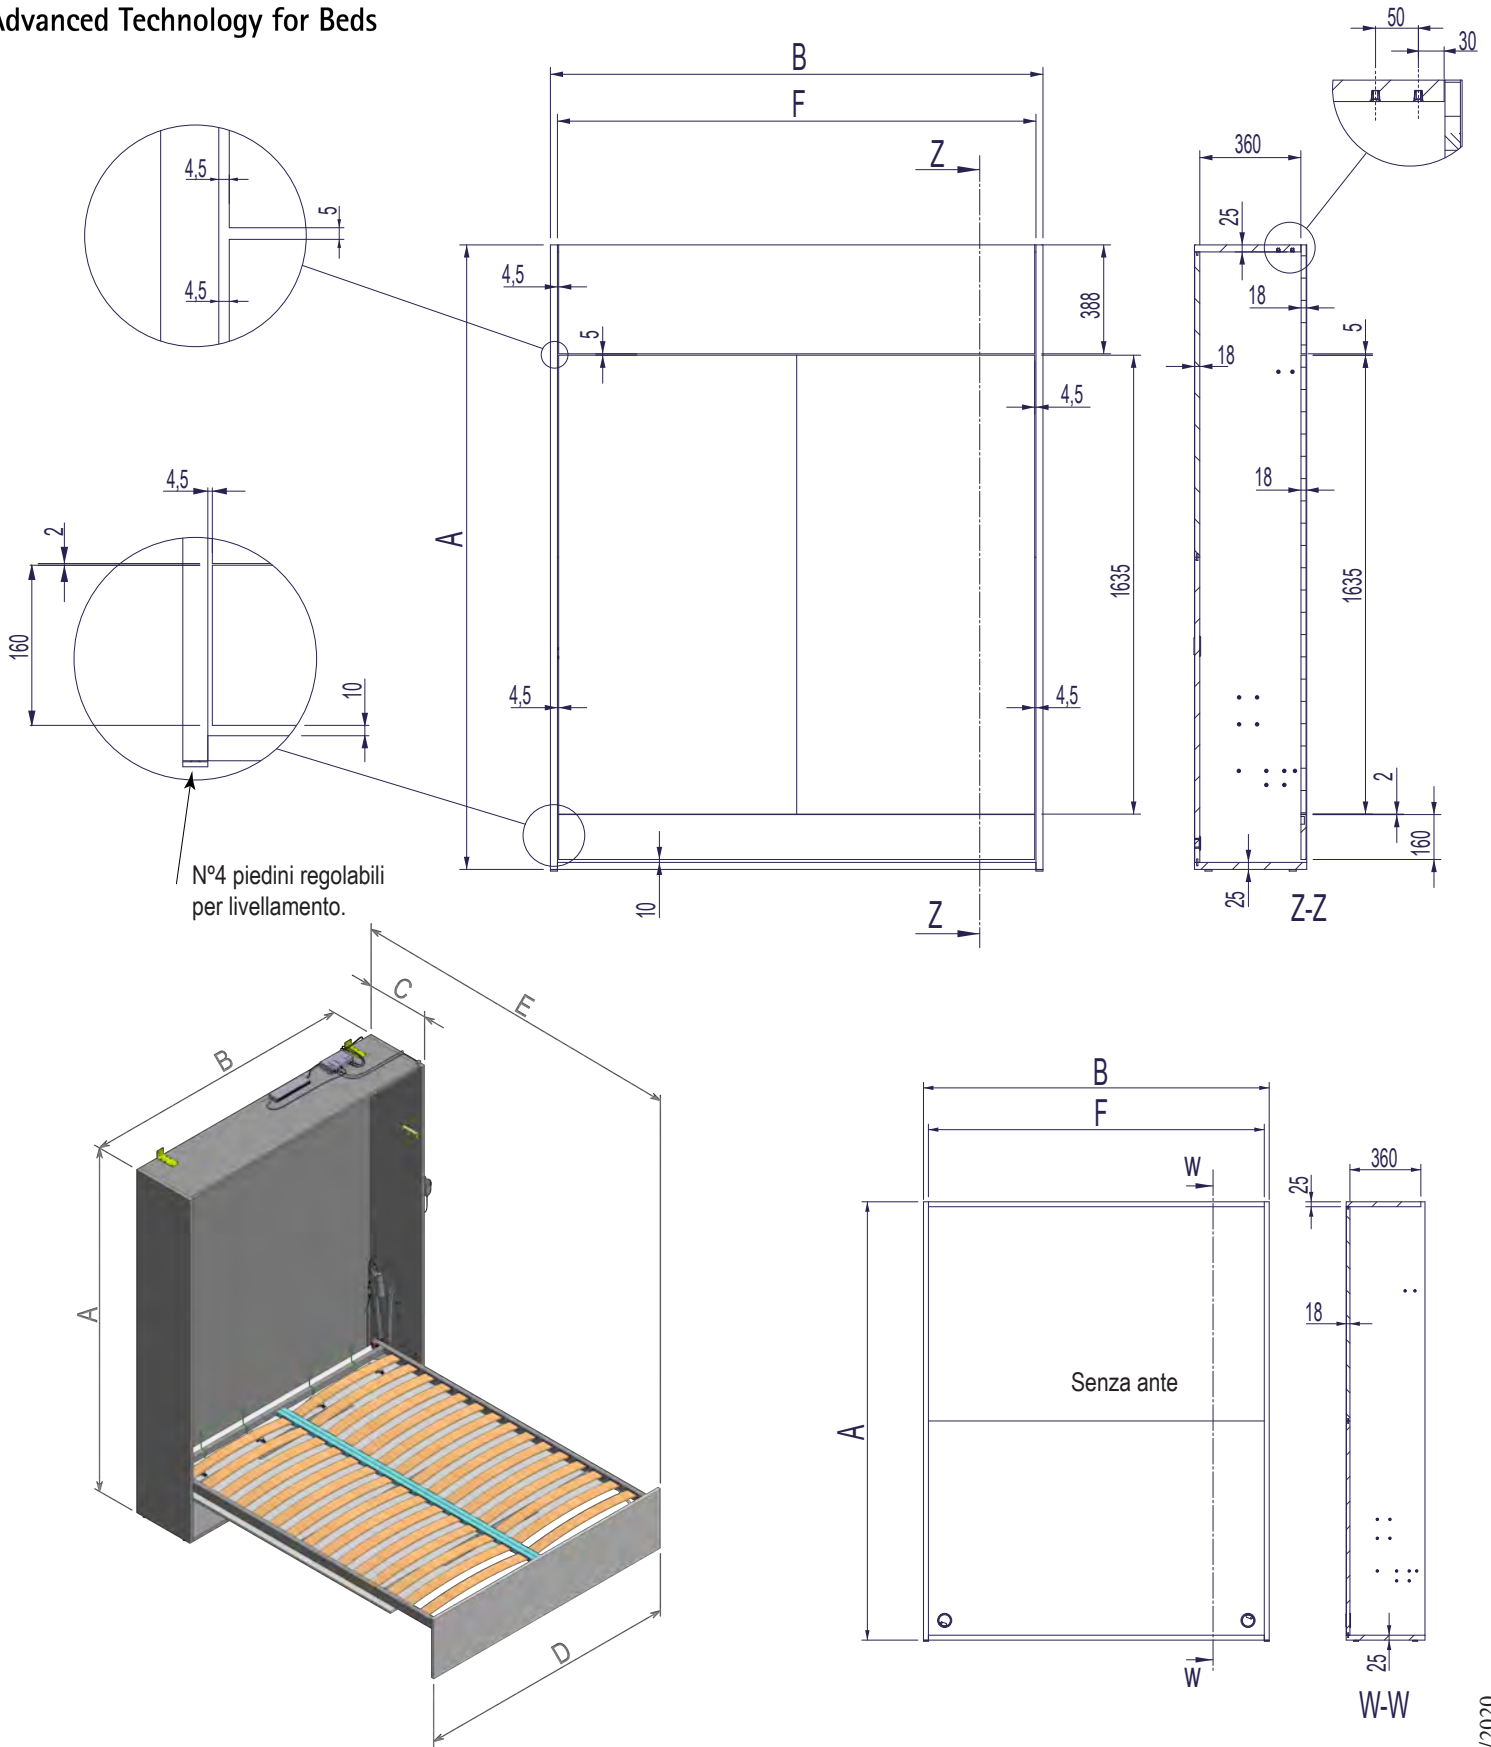

Scheda tecnica del modello a ribalta verticale

Aladino matrimoniale Electra **NEW 18.**

| Dimensioni rete (mm) | A (mm) | B (mm) | C (mm) | D (mm) | E (mm) | F (mm) | Dimensione interne del vano (mm) |
|----------------------|--------|--------|--------|--------|--------|--------|----------------------------------|
| 1420x2000 | 2225 | 1555 | 400 | 1496 | 2200 | 1505 | 2175x1505 |
| 1620x2000 | 2225 | 1755 | 400 | 1696 | 2200 | 1705 | 2175x1705 |
| 1820x2000 | 2225 | 1955 | 400 | 1896 | 2200 | 1905 | 2175x1905 |

Scheda tecnica del modello a ribalta verticale Aladino singolo Electra **NEW 18.**

07/06/2020

| Dimensioni rete (mm) | A (mm) | B (mm) | C (mm) | D (mm) | E (mm) | F (mm) | Dimensione interne del vano (mm) |
|----------------------|--------|--------|--------|--------|--------|--------|----------------------------------|
| 870x2000 | 2225 | 1005 | 400 | 946 | 2200 | 955 | 2175x955 |
| 920x2000 | 2225 | 1055 | 400 | 996 | 2200 | 1005 | 2175x1005 |
| 1220x2000 | 2225 | 1355 | 400 | 1296 | 2200 | 1305 | 2175x1305 |