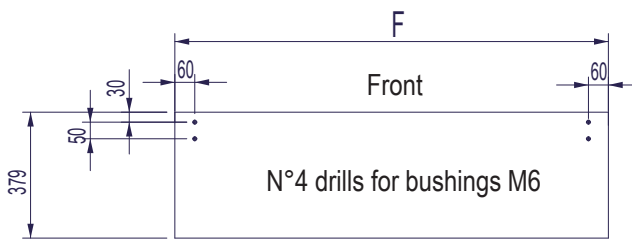

Datasheet for hideaway bed Aladino Electra double **NEW18**

| Bedspring size (mm) | A (mm) | B (mm) | C (mm) | D (mm) | E (mm) | F (mm) | Element internal size (mm) |
|---------------------|--------|--------|--------|--------|--------|--------|----------------------------|
| 1420x2000 | 2225 | 1555 | 400 | 1496 | 2200 | 1505 | 2175x1505 |
| 1620x2000 | 2225 | 1755 | 400 | 1696 | 2200 | 1705 | 2175x1705 |
| 1820x2000 | 2225 | 1955 | 400 | 1896 | 2200 | 1905 | 2175x1905 |

Datasheet for hideaway bed Aladino Electra single **NEW18.**

2

3

4

N°2 cavities for hinge

5

6

| Bedspring size (mm) | A (mm) | B (mm) | C (mm) | D (mm) | E (mm) | F (mm) | Element internal size (mm) |
|---------------------|--------|--------|--------|--------|--------|--------|----------------------------|
| 870x2000 | 2225 | 1005 | 400 | 946 | 2200 | 955 | 2175x955 |
| 920x2000 | 2225 | 1055 | 400 | 996 | 2200 | 1005 | 2175x1005 |
| 1220x2000 | 2225 | 1355 | 400 | 1296 | 2200 | 1305 | 2175x1305 |