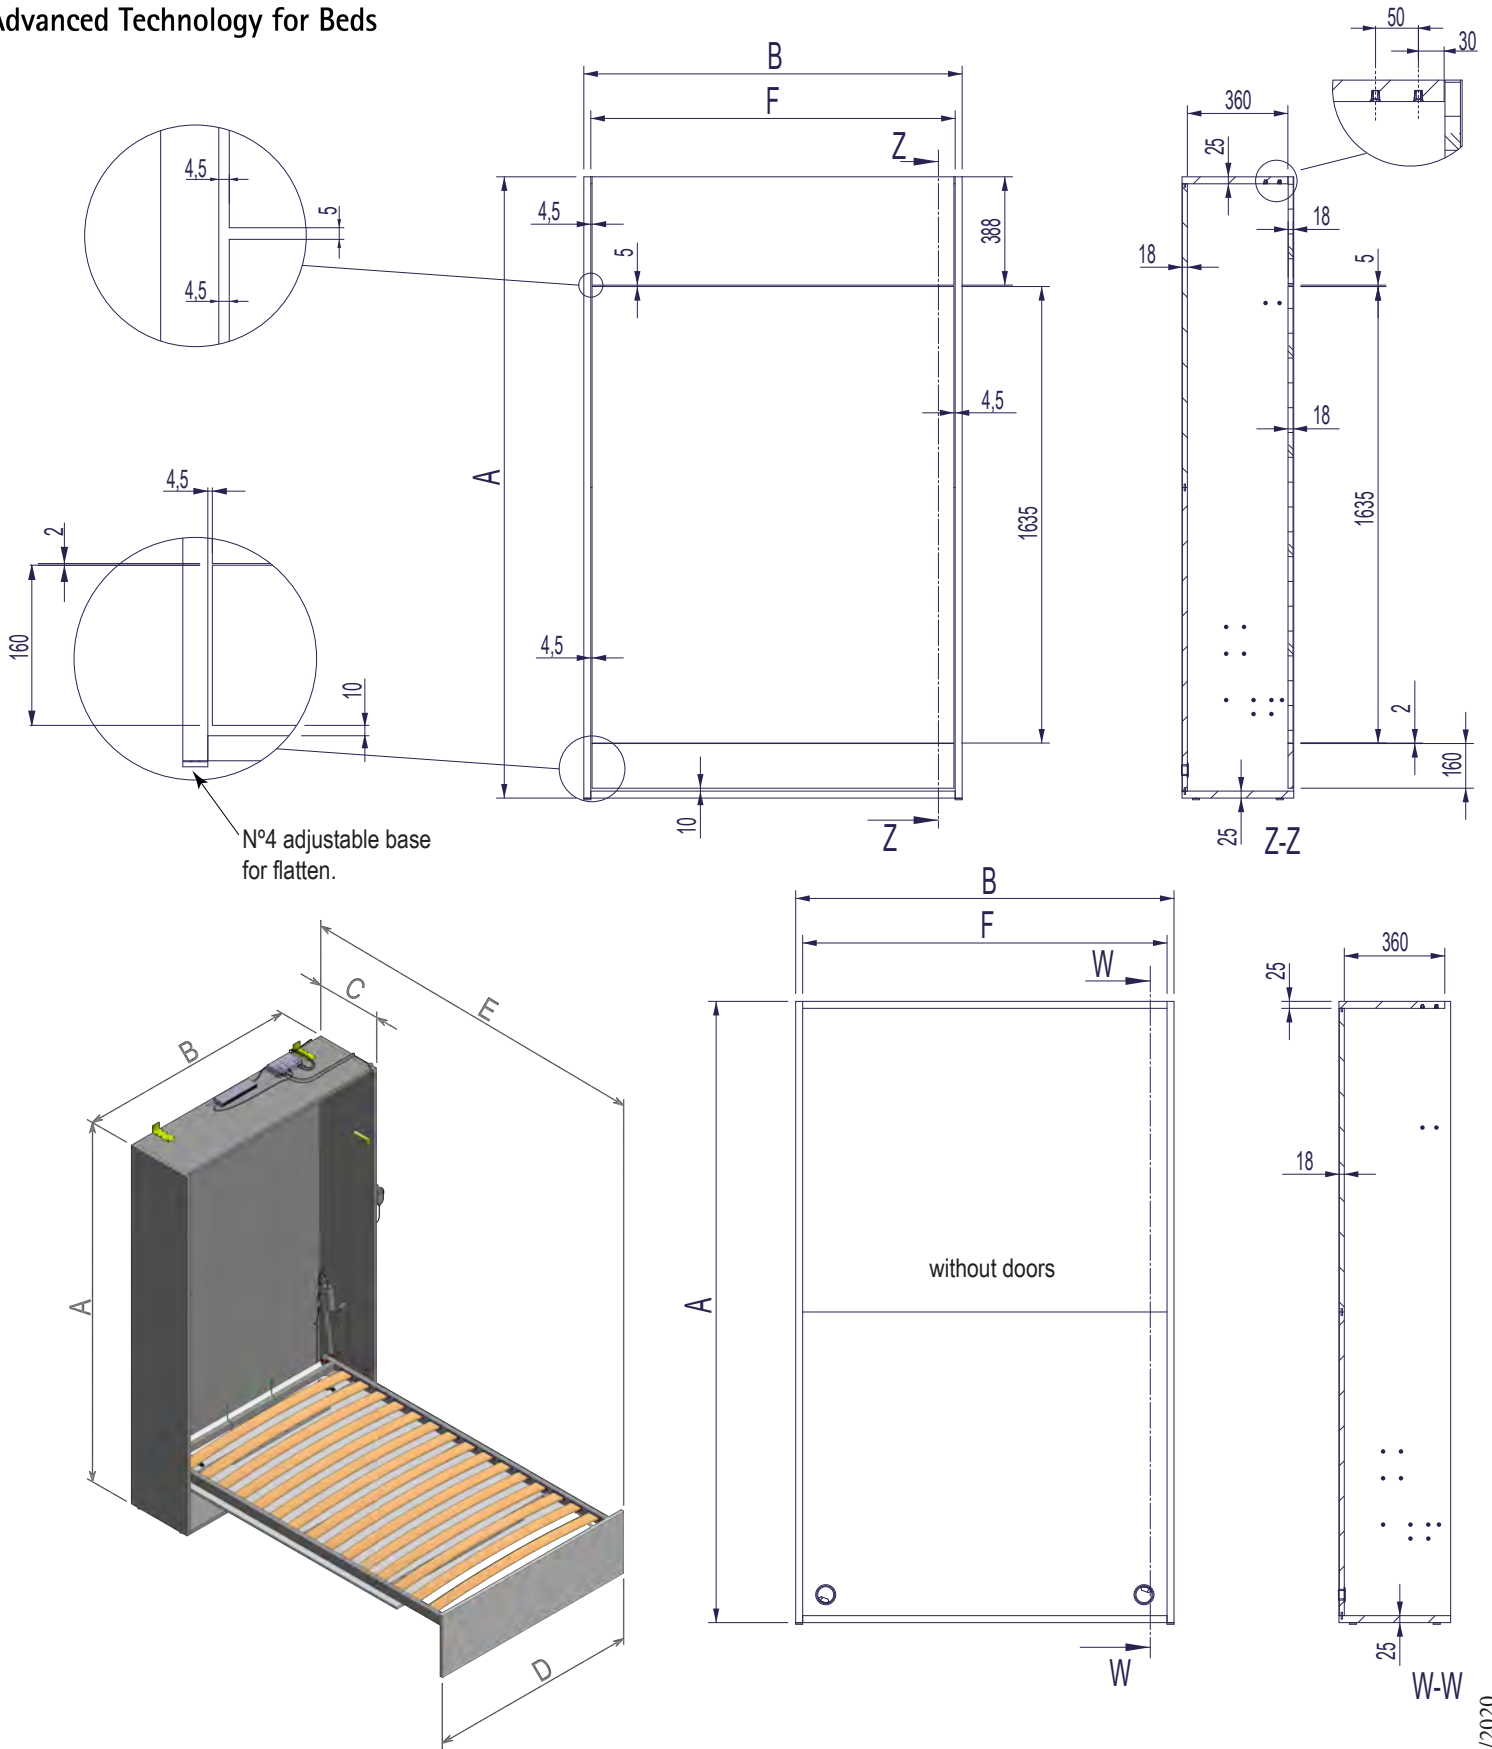

Scheda tecnica del modello a ribalta verticale Aladino singolo Electra **NEW 18.**

| Dimensioni rete (mm) | A (mm) | B (mm) | C (mm) | D (mm) | E (mm) | F (mm) | Dimensione interne del vano (mm) |
|----------------------|--------|--------|--------|--------|--------|--------|----------------------------------|
| 870x2000 | 2225 | 1005 | 400 | 946 | 2200 | 955 | 2175x955 |
| 920x2000 | 2225 | 1055 | 400 | 996 | 2200 | 1005 | 2175x1005 |
| 1220x2000 | 2225 | 1355 | 400 | 1296 | 2200 | 1305 | 2175x1305 |

Datasheet for hideaway bed Aladino Electra double **NEW18**

| Bedspring size (mm) | A (mm) | B (mm) | C (mm) | D (mm) | E (mm) | F (mm) | Element internal size (mm) |
|---------------------|--------|--------|--------|--------|--------|--------|----------------------------|
| 1420x2000 | 2225 | 1555 | 400 | 1496 | 2200 | 1505 | 2175x1505 |
| 1620x2000 | 2225 | 1755 | 400 | 1696 | 2200 | 1705 | 2175x1705 |
| 1820x2000 | 2225 | 1955 | 400 | 1896 | 2200 | 1905 | 2175x1905 |

Datasheet for hideaway bed Aladino Electra single **NEW18.**

2

3

4

N°2 cavities for hinge

5

6

| Bedspring size (mm) | A (mm) | B (mm) | C (mm) | D (mm) | E (mm) | F (mm) | Element internal size (mm) |
|---------------------|--------|--------|--------|--------|--------|--------|----------------------------|
| 870x2000 | 2225 | 1005 | 400 | 946 | 2200 | 955 | 2175x955 |
| 920x2000 | 2225 | 1055 | 400 | 996 | 2200 | 1005 | 2175x1005 |
| 1220x2000 | 2225 | 1355 | 400 | 1296 | 2200 | 1305 | 2175x1305 |

Datasheet for hideaway bed Aladino Electra single **NEW18.**

| Bedspring size (mm) | A (mm) | B (mm) | C (mm) | D (mm) | E (mm) | F (mm) | Element internal size (mm) |
|---------------------|--------|--------|--------|--------|--------|--------|----------------------------|
| 870x2000 | 2225 | 1005 | 400 | 946 | 2200 | 955 | 2175x955 |
| 920x2000 | 2225 | 1055 | 400 | 996 | 2200 | 1005 | 2175x1005 |
| 1220x2000 | 2225 | 1355 | 400 | 1296 | 2200 | 1305 | 2175x1305 |