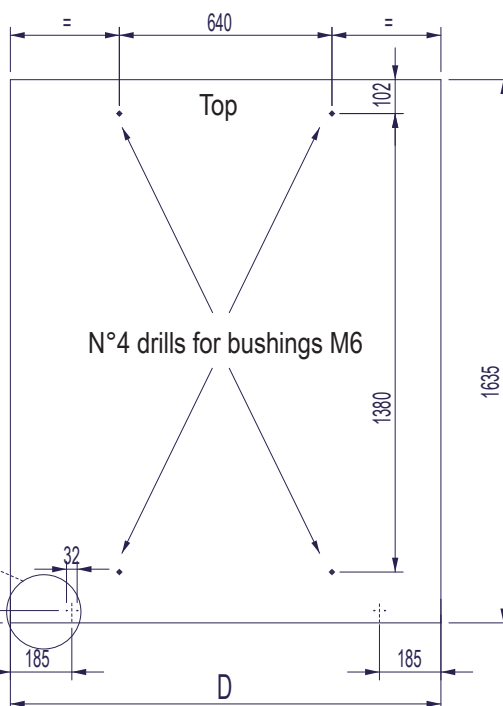

Scheda tecnica del modello a ribalta verticale Aladino singolo Electra **NEW 18.**

| Dimensioni rete (mm) | A (mm) | B (mm) | C (mm) | D (mm) | E (mm) | F (mm) | Dimensione interne del vano (mm) |
|----------------------|--------|--------|--------|--------|--------|--------|----------------------------------|
| 870x2000 | 2225 | 1005 | 400 | 946 | 2200 | 955 | 2175x955 |
| 920x2000 | 2225 | 1055 | 400 | 996 | 2200 | 1005 | 2175x1005 |
| 1220x2000 | 2225 | 1355 | 400 | 1296 | 2200 | 1305 | 2175x1305 |

Datasheet for hideaway bed Aladino Electra double **NEW18**

| Bedspring size (mm) | A (mm) | B (mm) | C (mm) | D (mm) | E (mm) | F (mm) | Element internal size (mm) |
|---------------------|--------|--------|--------|--------|--------|--------|----------------------------|
| 1420x2000 | 2225 | 1555 | 400 | 1496 | 2200 | 1505 | 2175x1505 |
| 1620x2000 | 2225 | 1755 | 400 | 1696 | 2200 | 1705 | 2175x1705 |
| 1820x2000 | 2225 | 1955 | 400 | 1896 | 2200 | 1905 | 2175x1905 |

Datasheet for hideaway bed Aladino Electra single **NEW18.**

2

3

4

N°2 cavities for hinge

5

6

| Bedspring size (mm) | A (mm) | B (mm) | C (mm) | D (mm) | E (mm) | F (mm) | Element internal size (mm) |
|---------------------|--------|--------|--------|--------|--------|--------|----------------------------|
| 870x2000 | 2225 | 1005 | 400 | 946 | 2200 | 955 | 2175x955 |
| 920x2000 | 2225 | 1055 | 400 | 996 | 2200 | 1005 | 2175x1005 |
| 1220x2000 | 2225 | 1355 | 400 | 1296 | 2200 | 1305 | 2175x1305 |

Datasheet for hideaway bed Aladino Electra single **NEW18.**

| Bedspring size (mm) | A (mm) | B (mm) | C (mm) | D (mm) | E (mm) | F (mm) | Element internal size (mm) |
|---------------------|--------|--------|--------|--------|--------|--------|----------------------------|
| 870x2000 | 2225 | 1005 | 400 | 946 | 2200 | 955 | 2175x955 |
| 920x2000 | 2225 | 1055 | 400 | 996 | 2200 | 1005 | 2175x1005 |
| 1220x2000 | 2225 | 1355 | 400 | 1296 | 2200 | 1305 | 2175x1305 |