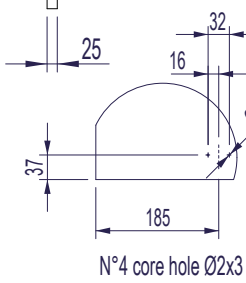

Scheda tecnica del modello a ribalta verticale Aladino singolo Electra **NEW 18.**

| Dimensioni rete (mm) | A (mm) | B (mm) | C (mm) | D (mm) | E (mm) | F (mm) | Dimensione interne del vano (mm) |
|----------------------|--------|--------|--------|--------|--------|--------|----------------------------------|
| 870x2000 | 2225 | 1005 | 400 | 946 | 2200 | 955 | 2175x955 |
| 920x2000 | 2225 | 1055 | 400 | 996 | 2200 | 1005 | 2175x1005 |
| 1220x2000 | 2225 | 1355 | 400 | 1296 | 2200 | 1305 | 2175x1305 |

Datasheet for hideaway bed Aladino Electra double **NEW18**

| Bedspring size (mm) | A (mm) | B (mm) | C (mm) | D (mm) | E (mm) | F (mm) | Element internal size (mm) |
|---------------------|--------|--------|--------|--------|--------|--------|----------------------------|
| 1420x2000 | 2225 | 1555 | 400 | 1496 | 2200 | 1505 | 2175x1505 |
| 1620x2000 | 2225 | 1755 | 400 | 1696 | 2200 | 1705 | 2175x1705 |
| 1820x2000 | 2225 | 1955 | 400 | 1896 | 2200 | 1905 | 2175x1905 |

Datasheet for hideaway bed Aladino Electra single **NEW18.**

2

3

4

N°2 cavities for hinge

5

6

| Bedspring size (mm) | A (mm) | B (mm) | C (mm) | D (mm) | E (mm) | F (mm) | Element internal size (mm) |
|---------------------|--------|--------|--------|--------|--------|--------|----------------------------|
| 870x2000 | 2225 | 1005 | 400 | 946 | 2200 | 955 | 2175x955 |
| 920x2000 | 2225 | 1055 | 400 | 996 | 2200 | 1005 | 2175x1005 |
| 1220x2000 | 2225 | 1355 | 400 | 1296 | 2200 | 1305 | 2175x1305 |

Datasheet for hideaway bed Aladino Electra single **NEW18.**

| Bedspring size (mm) | A (mm) | B (mm) | C (mm) | D (mm) | E (mm) | F (mm) | Element internal size (mm) |
|---------------------|--------|--------|--------|--------|--------|--------|----------------------------|
| 870x2000 | 2225 | 1005 | 400 | 946 | 2200 | 955 | 2175x955 |
| 920x2000 | 2225 | 1055 | 400 | 996 | 2200 | 1005 | 2175x1005 |
| 1220x2000 | 2225 | 1355 | 400 | 1296 | 2200 | 1305 | 2175x1305 |