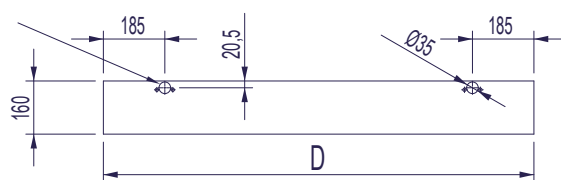

Scheda tecnica del modello a ribalta verticale Aladino singolo Electra **NEW 18.**

| Dimensioni rete (mm) | A (mm) | B (mm) | C (mm) | D (mm) | E (mm) | F (mm) | Dimensione interne del vano (mm) |
|----------------------|--------|--------|--------|--------|--------|--------|----------------------------------|
| 870x2000 | 2225 | 1005 | 400 | 946 | 2200 | 955 | 2175x955 |
| 920x2000 | 2225 | 1055 | 400 | 996 | 2200 | 1005 | 2175x1005 |
| 1220x2000 | 2225 | 1355 | 400 | 1296 | 2200 | 1305 | 2175x1305 |

Datasheet for hideaway bed Aladino Electra double **NEW18**

| Bedspring size (mm) | A (mm) | B (mm) | C (mm) | D (mm) | E (mm) | F (mm) | Element internal size (mm) |
|---------------------|--------|--------|--------|--------|--------|--------|----------------------------|
| 1420x2000 | 2225 | 1555 | 400 | 1496 | 2200 | 1505 | 2175x1505 |
| 1620x2000 | 2225 | 1755 | 400 | 1696 | 2200 | 1705 | 2175x1705 |
| 1820x2000 | 2225 | 1955 | 400 | 1896 | 2200 | 1905 | 2175x1905 |

Datasheet for hideaway bed Aladino Electra single **NEW18.**

2

3

4

N°2 cavities for hinge

5

6

| Bedspring size (mm) | A (mm) | B (mm) | C (mm) | D (mm) | E (mm) | F (mm) | Element internal size (mm) |
|---------------------|--------|--------|--------|--------|--------|--------|----------------------------|
| 870x2000 | 2225 | 1005 | 400 | 946 | 2200 | 955 | 2175x955 |
| 920x2000 | 2225 | 1055 | 400 | 996 | 2200 | 1005 | 2175x1005 |
| 1220x2000 | 2225 | 1355 | 400 | 1296 | 2200 | 1305 | 2175x1305 |

Datasheet for hideaway bed Aladino Electra single **NEW18.**

| Bedspring size (mm) | A (mm) | B (mm) | C (mm) | D (mm) | E (mm) | F (mm) | Element internal size (mm) |
|---------------------|--------|--------|--------|--------|--------|--------|----------------------------|
| 870x2000 | 2225 | 1005 | 400 | 946 | 2200 | 955 | 2175x955 |
| 920x2000 | 2225 | 1055 | 400 | 996 | 2200 | 1005 | 2175x1005 |
| 1220x2000 | 2225 | 1355 | 400 | 1296 | 2200 | 1305 | 2175x1305 |