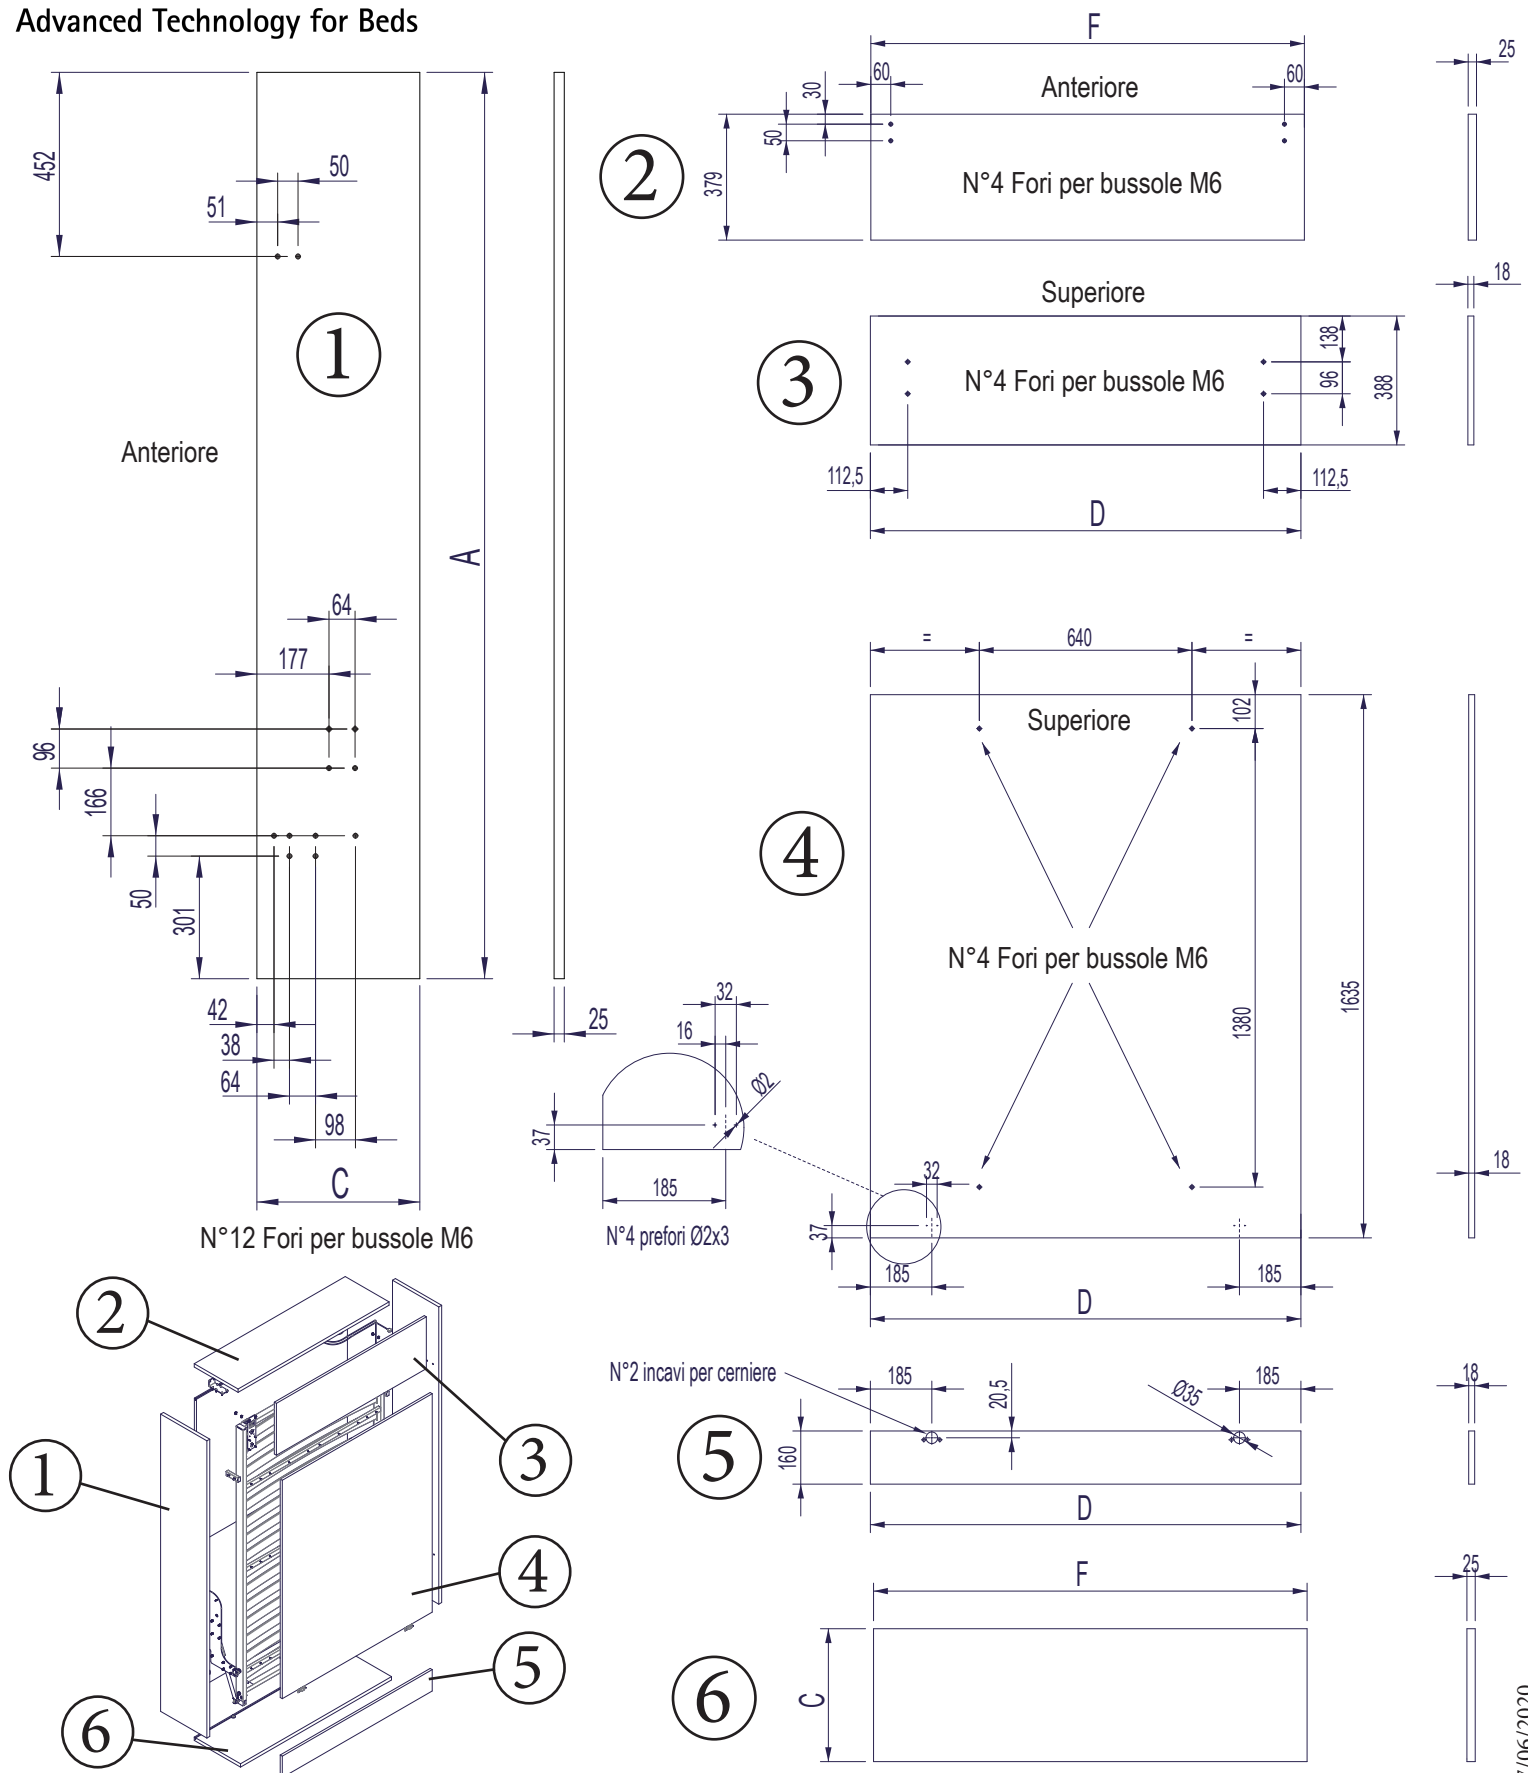

Scheda tecnica del modello a ribalta verticale

Aladino matrimoniale Electra **NEW 18.**

| Dimensioni rete (mm) | A (mm) | B (mm) | C (mm) | D (mm) | E (mm) | F (mm) | Dimensione interne del vano (mm) |
|----------------------|--------|--------|--------|--------|--------|--------|----------------------------------|
| 1420x2000 | 2225 | 1555 | 400 | 1496 | 2200 | 1505 | 2175x1505 |
| 1620x2000 | 2225 | 1755 | 400 | 1696 | 2200 | 1705 | 2175x1705 |
| 1820x2000 | 2225 | 1955 | 400 | 1896 | 2200 | 1905 | 2175x1905 |

Scheda tecnica del modello a ribalta verticale Aladino singolo Electra **NEW 18.**

07/06/2020

| Dimensioni rete (mm) | A (mm) | B (mm) | C (mm) | D (mm) | E (mm) | F (mm) | Dimensione interne del vano (mm) |
|----------------------|--------|--------|--------|--------|--------|--------|----------------------------------|
| 870x2000 | 2225 | 1005 | 400 | 946 | 2200 | 955 | 2175x955 |
| 920x2000 | 2225 | 1055 | 400 | 996 | 2200 | 1005 | 2175x1005 |
| 1220x2000 | 2225 | 1355 | 400 | 1296 | 2200 | 1305 | 2175x1305 |