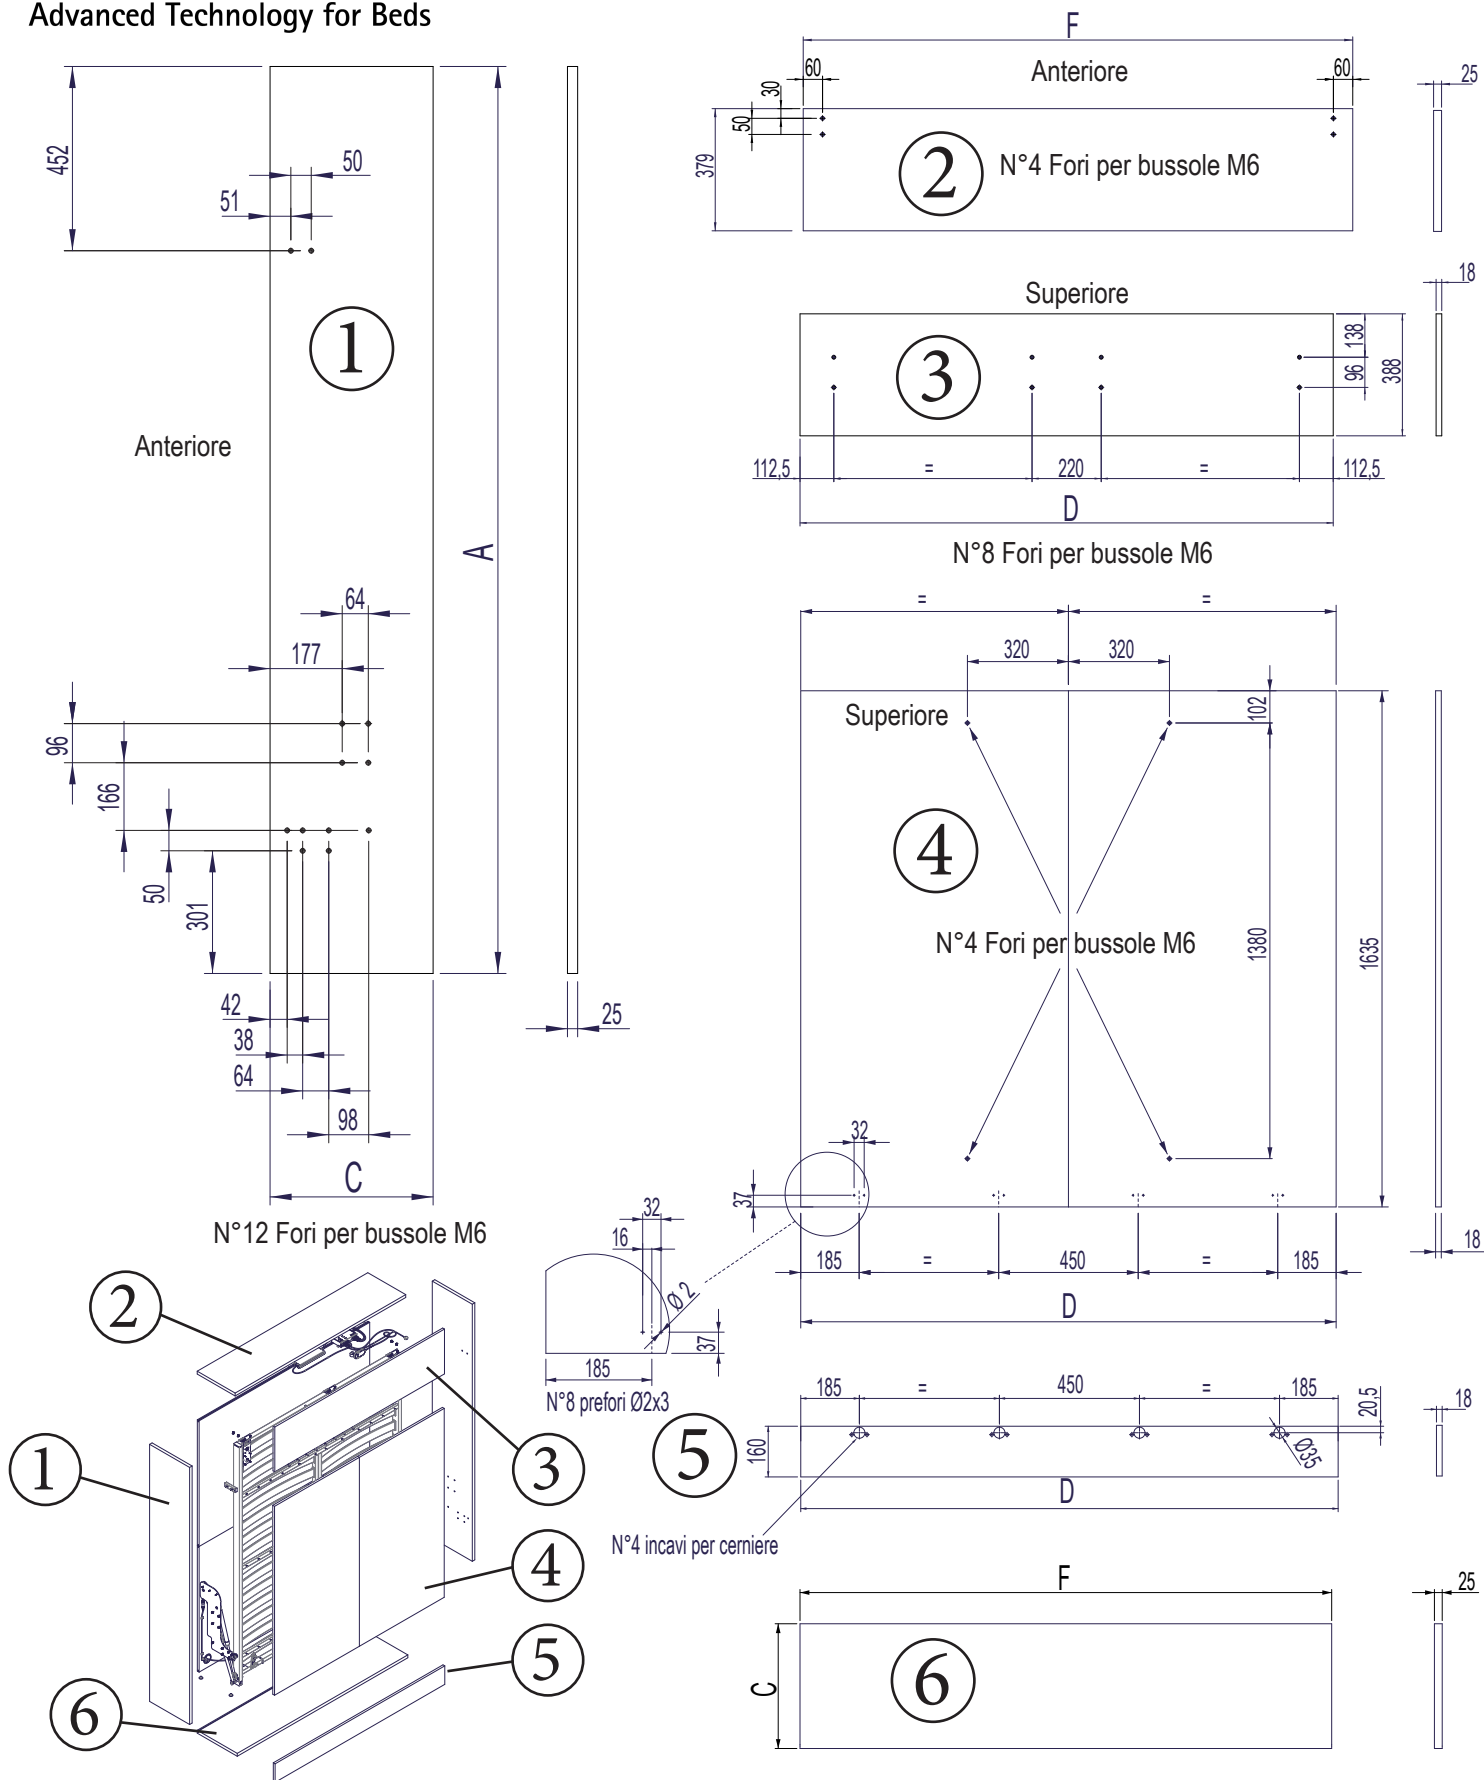

Scheda tecnica del modello a ribalta verticale

Aladino matrimoniale Electra **NEW 18.**

| Dimensioni rete (mm) | A (mm) | B (mm) | C (mm) | D (mm) | E (mm) | F (mm) | Dimensione interne del vano (mm) |
|----------------------|--------|--------|--------|--------|--------|--------|----------------------------------|
| 1420x2000 | 2225 | 1555 | 400 | 1496 | 2200 | 1505 | 2175x1505 |
| 1620x2000 | 2225 | 1755 | 400 | 1696 | 2200 | 1705 | 2175x1705 |
| 1820x2000 | 2225 | 1955 | 400 | 1896 | 2200 | 1905 | 2175x1905 |

Scheda tecnica del modello a ribalta verticale Aladino singolo Electra **NEW 18.**

07/06/2020

| Dimensioni rete (mm) | A (mm) | B (mm) | C (mm) | D (mm) | E (mm) | F (mm) | Dimensione interne del vano (mm) |
|----------------------|--------|--------|--------|--------|--------|--------|----------------------------------|
| 870x2000 | 2225 | 1005 | 400 | 946 | 2200 | 955 | 2175x955 |
| 920x2000 | 2225 | 1055 | 400 | 996 | 2200 | 1005 | 2175x1005 |
| 1220x2000 | 2225 | 1355 | 400 | 1296 | 2200 | 1305 | 2175x1305 |