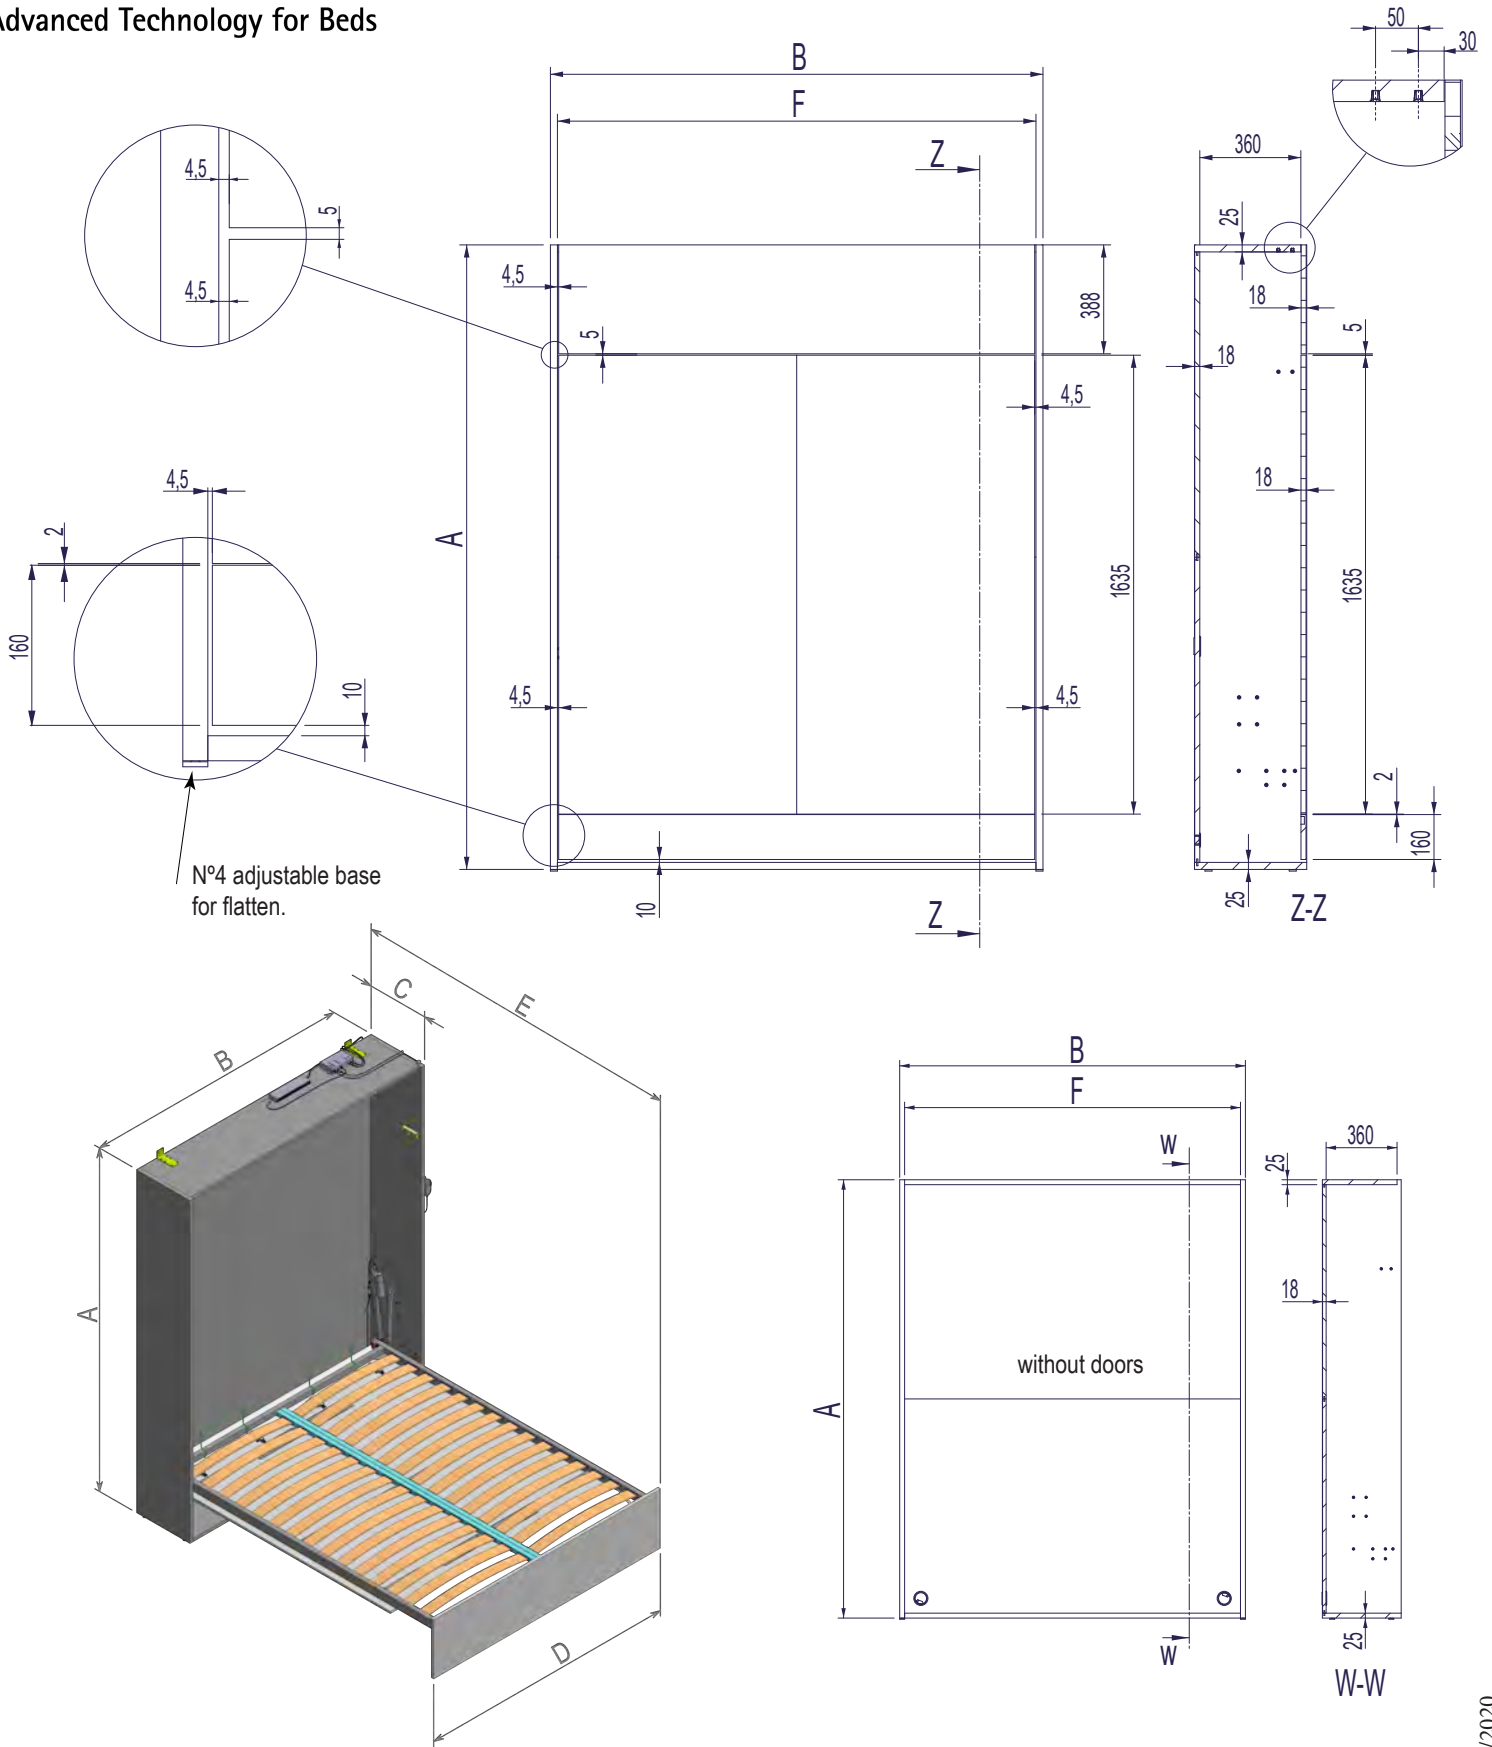

Scheda tecnica del modello a ribalta verticale Aladino singolo Electra **NEW 18.**

07/06/2020

| Dimensioni rete (mm) | A (mm) | B (mm) | C (mm) | D (mm) | E (mm) | F (mm) | Dimensione interne del vano (mm) |
|----------------------|--------|--------|--------|--------|--------|--------|----------------------------------|
| 870x2000 | 2225 | 1005 | 400 | 946 | 2200 | 955 | 2175x955 |
| 920x2000 | 2225 | 1055 | 400 | 996 | 2200 | 1005 | 2175x1005 |
| 1220x2000 | 2225 | 1355 | 400 | 1296 | 2200 | 1305 | 2175x1305 |

Scheda tecnica del modello a ribalta verticale Aladino singolo Electra **NEW 18.**

| Dimensioni rete (mm) | A (mm) | B (mm) | C (mm) | D (mm) | E (mm) | F (mm) | Dimensione interne del vano (mm) |
|----------------------|--------|--------|--------|--------|--------|--------|----------------------------------|
| 870x2000 | 2225 | 1005 | 400 | 946 | 2200 | 955 | 2175x955 |
| 920x2000 | 2225 | 1055 | 400 | 996 | 2200 | 1005 | 2175x1005 |
| 1220x2000 | 2225 | 1355 | 400 | 1296 | 2200 | 1305 | 2175x1305 |

Datasheet for hideaway bed Aladino Electra double **NEW18**

| Bedspring size (mm) | A (mm) | B (mm) | C (mm) | D (mm) | E (mm) | F (mm) | Element internal size (mm) |
|---------------------|--------|--------|--------|--------|--------|--------|----------------------------|
| 1420x2000 | 2225 | 1555 | 400 | 1496 | 2200 | 1505 | 2175x1505 |
| 1620x2000 | 2225 | 1755 | 400 | 1696 | 2200 | 1705 | 2175x1705 |
| 1820x2000 | 2225 | 1955 | 400 | 1896 | 2200 | 1905 | 2175x1905 |