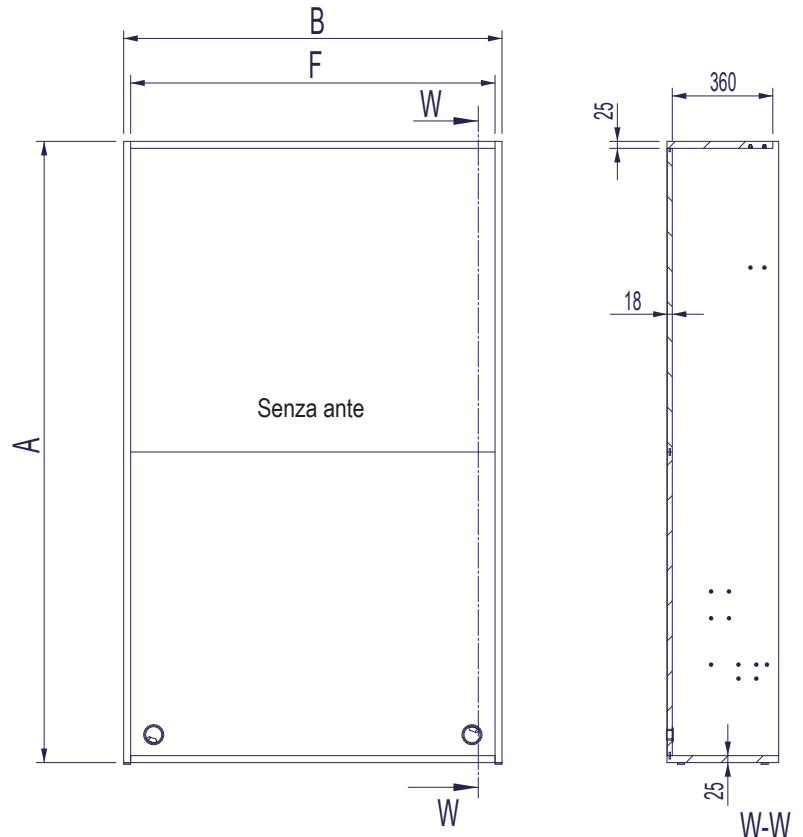

Scheda tecnica del modello a ribalta verticale Aladino singolo Electra **NEW 18.**

Dimensioni rete (mm)	A (mm)	B (mm)	C (mm)	D (mm)	E (mm)	F (mm)	Dimensione interne del vano (mm)
870x2000	2225	1005	400	946	2200	955	2175x955
920x2000	2225	1055	400	996	2200	1005	2175x1005
1220x2000	2225	1355	400	1296	2200	1305	2175x1305