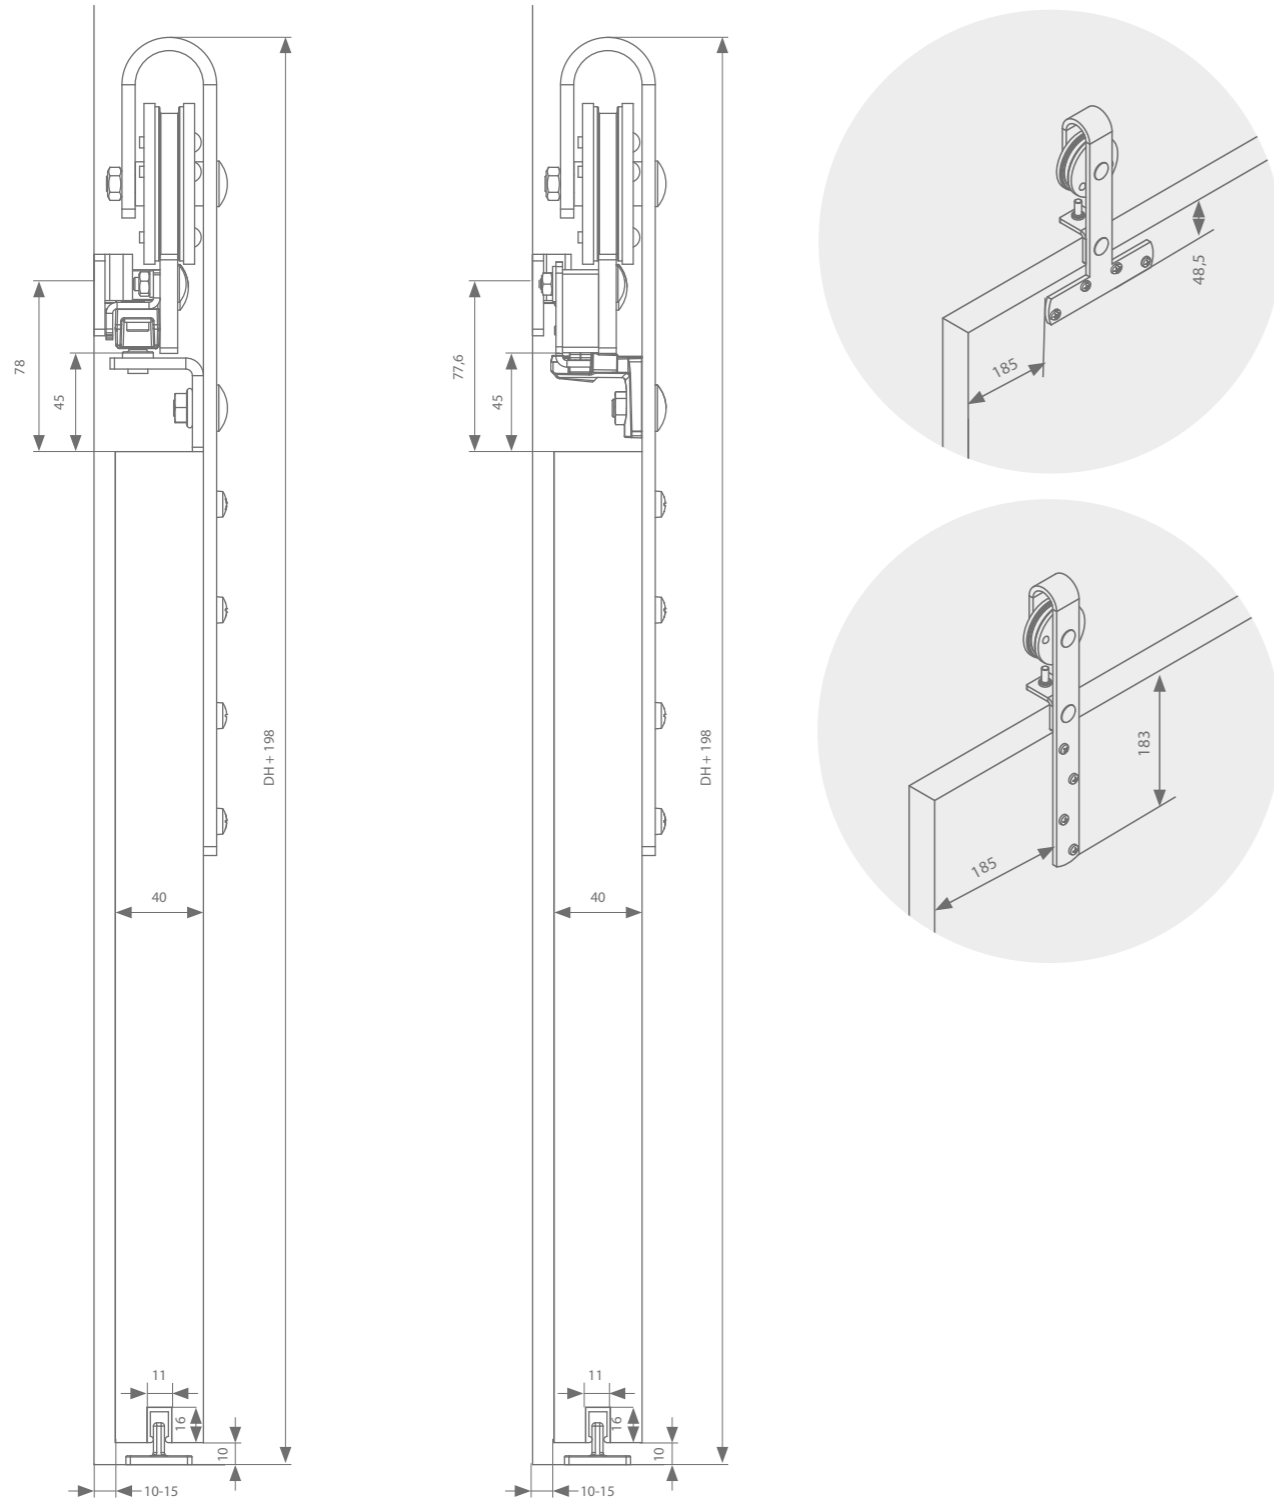

Minimalistische architectuur zweert nu eenmaal bij strakke lijnen en een 'terug naar de essentie'-mentaliteit. Op het vlak van binnendeuren resulteert dat in ingewerkt deurbeslag, onzichtbaar geïntegreerde technieken, deurlijsten en plinten voor draai-, schuif- en pivoterende deuren.

loft 100 kg

Technische tekening

2 x stopper

2 x softclose

Loft zwart

	Max. deurbreedte	Lengte	Artikelnummer
Profiel met beugels - zwart	730 mm	1420 mm	470.282.073.22
	780 mm	1520 mm	470.282.078.22
	830 mm	1620 mm	470.282.083.22
	880 mm	1720 mm	470.282.088.22
	930 mm	1820 mm	470.282.093.22
	980 mm	1920 mm	470.282.098.22
	1030 mm	2020 mm	470.282.103.22
	1080 mm	2120 mm	470.282.108.22
	1130 mm	2220 mm	470.282.113.22
	1180 mm	2320 mm	470.282.118.22
	1230 mm	2420 mm	470.282.123.22
	1350 mm	2700 mm	470.282.135.22
	1500 mm	3000 mm	470.282.150.22
	1750 mm	3500 mm	470.282.175.22
	2000 mm	4000 mm	470.282.200.22
Ondergeleidingsprofiel (optioneel)		1000 mm	510.608.100
		1250 mm	510.608.125
		1500 mm	510.608.150
		2000 mm	510.608.200