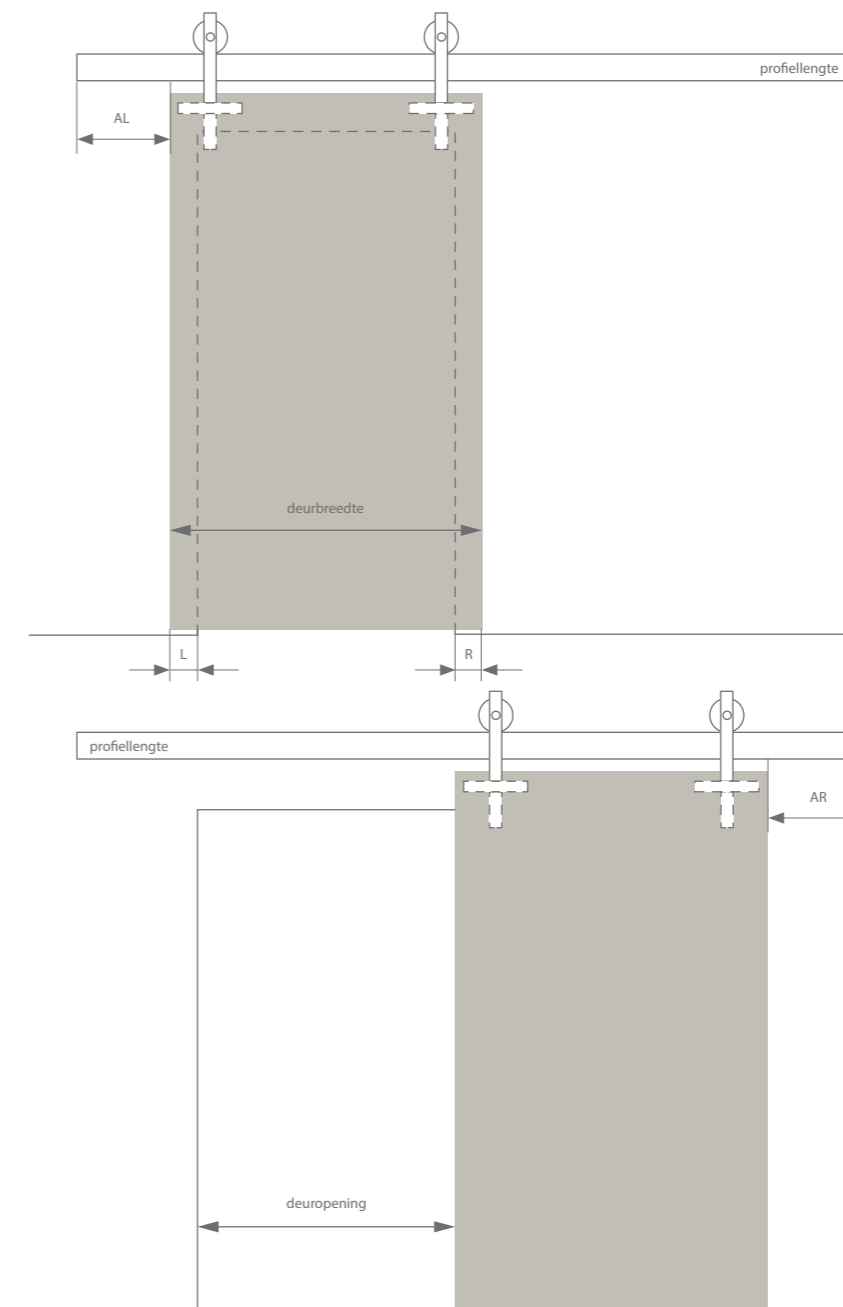

loft 100 kg

Technische tekening

2 x stopper

2 x softclose

Loft zwart

	Max. deurbreedte	Lengte	Artikelnummer
Profiel met beugels - zwart	730 mm	1420 mm	470.282.073.22
	780 mm	1520 mm	470.282.078.22
	830 mm	1620 mm	470.282.083.22
	880 mm	1720 mm	470.282.088.22
	930 mm	1820 mm	470.282.093.22
	980 mm	1920 mm	470.282.098.22
	1030 mm	2020 mm	470.282.103.22
	1080 mm	2120 mm	470.282.108.22
	1130 mm	2220 mm	470.282.113.22
	1180 mm	2320 mm	470.282.118.22
	1230 mm	2420 mm	470.282.123.22
	1350 mm	2700 mm	470.282.135.22
	1500 mm	3000 mm	470.282.150.22
	1750 mm	3500 mm	470.282.175.22
	2000 mm	4000 mm	470.282.200.22
Ondergeleidingsprofiel (optioneel)		1000 mm	510.608.100
		1250 mm	510.608.125
		1500 mm	510.608.150
		2000 mm	510.608.200

Garnituren

	Artikelnummer
I-vorm: 2 stoppers	470.382.00
I-vorm: 2 softclosen	470.382.22

	Artikelnummer
T-vorm: 2 stoppers	470.372.00
T-vorm: 2 softclosen	470.372.22

Totaalsets

	Max. deurbreedte	Profiellengte	Artikelnummer
Set loft zwart met 2 stoppers	930 mm	1820 mm	470.382.093.00
Set loft zwart met 2 softclosen	930 mm	1820 mm	470.382.093.22

loft 100 kg

stel uw set samen 

Hoe bepaal ik de juiste profiellengte?

- Deurbreedte = Deuropening + L + R
- Minimum profiellengte = (2 x deurbreedte) – R
- Kies een standaard profiellengte dat maximum 110 mm groter is dan de minimum profiellengte
- Verdeel uitregeling over AL en AR waarbij ze elk maximum 55 mm mogen zijn.

Technische tekening

02

SQUARE

Met de nieuwkomer square mikt argenta® op een rechte lijnige vorm, stijlvol te integreren in een minimalistische context. De beslagtechniek kenmerkt zich door een stille vlotte loop van de onzichtbare wielen. Voor deuren van max. 80 kg garandeert deze verleiende een geruisloze loop in een uniek design. Square is beschikbaar in geanodiseerd aluminium of in zwarte structuur-poederlak. Zowel in open als gesloten positie, houden magneten de deur op zijn plaats.