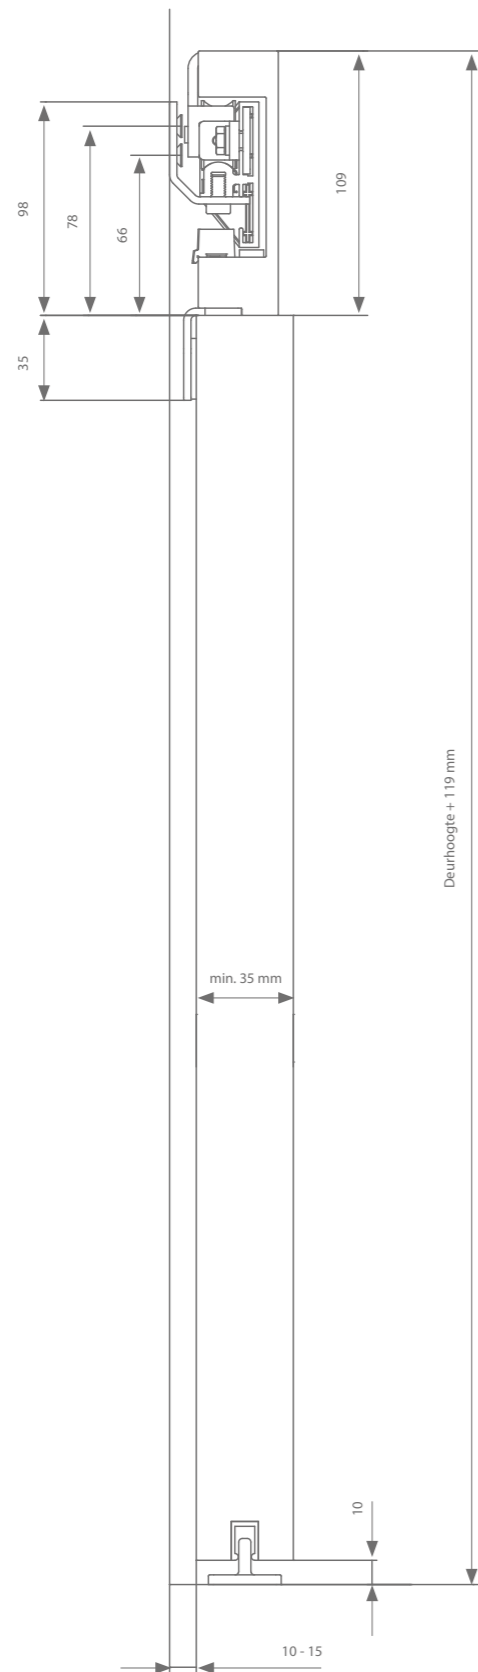

loft 100 kg

stel uw set samen 

Hoe bepaal ik de juiste profiellengte?

- Deurbreedte = Deuropening + L + R
- Minimum profiellengte = (2 x deurbreedte) – R
- Kies een standaard profiellengte dat maximum 110 mm groter is dan de minimum profiellengte
- Verdeel uitregeling over AL en AR waarbij ze elk maximum 55 mm mogen zijn.

square 80 kg

Technische tekening

stel uw set samen 

Square zwart

	Max. deurbreedte	Lengte	Artikelnummer
Profiel met beugels - zwart	930 mm	1860 mm	470.234.093
	1230 mm	2460 mm	470.234.123
Garnituur			470.334
Ondergeleidingsprofiel (optioneel)		1000 mm	510.608.100
		1250 mm	510.608.125

Square grijs

	Max. deurbreedte	Lengte	Artikelnummer
Profiel met beugels - grijs	930 mm	1860 mm	470.238.093
	1230 mm	2460 mm	470.238.123
Garnituur			470.338
Ondergeleidingsprofiel (optioneel)		1000 mm	510.608.100
		1250 mm	510.608.125

visitop alu 80 kg

Technische tekening

stel uw set samen 

Visitop alu zwart

	Max. deurbreedte	Lengte	Artikelnummer
Profiel - zwart	730 mm	1460 mm	471.638.146.04
	830 mm	1660 mm	471.638.166.04
	930 mm	1860 mm	471.638.186.04
	1500 mm	3000 mm	471.638.300.04
Garnituur			470.641.04
Ondergeleidingsprofiel (optioneel)		1000 mm	510.608.100
		1500 mm	510.608.150