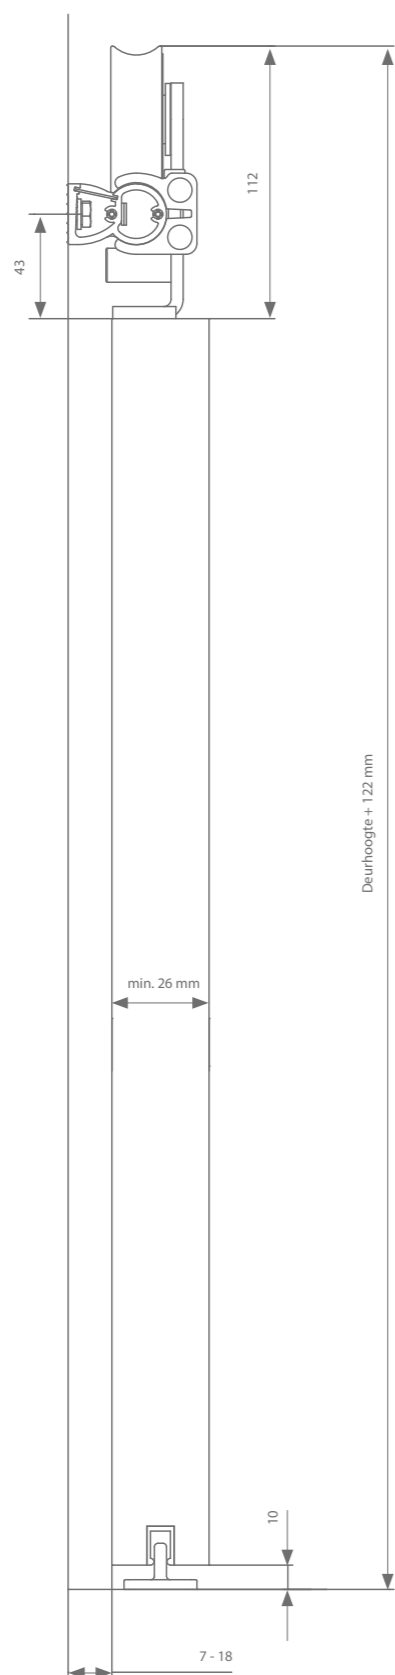

square 80 kg

Technische tekening

stel uw set samen 

Square zwart

	Max. deurbreedte	Lengte	Artikelnummer
Profiel met beugels - zwart	930 mm	1860 mm	470.234.093
	1230 mm	2460 mm	470.234.123
Garnituur			470.334
Ondergeleidingsprofiel (optioneel)		1000 mm	510.608.100
		1250 mm	510.608.125

Square grijs

	Max. deurbreedte	Lengte	Artikelnummer
Profiel met beugels - grijs	930 mm	1860 mm	470.238.093
	1230 mm	2460 mm	470.238.123
Garnituur			470.338
Ondergeleidingsprofiel (optioneel)		1000 mm	510.608.100
		1250 mm	510.608.125

visitop alu 80 kg

Technische tekening

stel uw set samen 

Visitop alu zwart

	Max. deurbreedte	Lengte	Artikelnummer
Profiel - zwart	730 mm	1460 mm	471.638.146.04
	830 mm	1660 mm	471.638.166.04
	930 mm	1860 mm	471.638.186.04
	1500 mm	3000 mm	471.638.300.04
Garnituur			470.641.04
Ondergeleidingsprofiel (optioneel)		1000 mm	510.608.100
		1500 mm	510.608.150

Visitop alu wit

	Max. deurbreedte	Lengte	Artikelnummer
Profiel - wit	730 mm	1460 mm	471.638.146.03
	830 mm	1660 mm	471.638.166.03
	930 mm	1860 mm	471.638.186.03
	1500 mm	3000 mm	471.638.300.03
Garnituur			470.641.03
Ondergeleidingsprofiel (optioneel)		1000 mm	510.608.100
		1500 mm	510.608.150