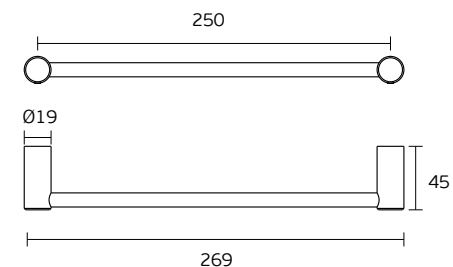

Ficha técnica de produto

Technique product file / Ficha técnica de produto

Data: 28.11.2016

Versão: 4.0

IN.43.150M.250

FINE SERIES

ET: 069 /2007

Documento confidencial / Confidential document / Documento confidencial © JNF 2016 www.jnf.pt

Descrição / Description / Descripción	Toalheiro / Towel-rack / Toallero	
Versão / Version / Versión	4.0	
Data / Date / Data	28.11.2016	
Material / Material / Material	Aço Inox / Stainless steel / Acero inoxidable - EN 1.4301	
Acabamento / Finish / Acabado	Satinado / Satin / Satin	
	Polido / Polished / Pulido	
Info-Embalagem / Package / Embalage		
Código de Barras /		
Bar code /		
Código de barras	 5 602686 1009657	 5 602686 1509652
Unidade / Unit / Unidad	1 Un.	40 Un.
Peso / Weight / Peso	0,380 Kg.	15,2 Kg.
Medidas / Dimensions / Dimensiones	295 x 80 x 30 mm	435 x 310 x 270 mm
Embalagem / Package / Embalage	Caixa / Box / Caja	Caixa / Box / Caja

T. (+351) 224 663 230 / F. (+351) 224 839 841 / e-mail - jnf@jnf.pt / www.jnf.pt

Rua das Mimosas, 849/851
Zona Industrial das Mimosas
S. Pedro da Cova | Ap. 75 4424-909
Gondomar PORTUGAL

PÁGINA
PAGE 2/4