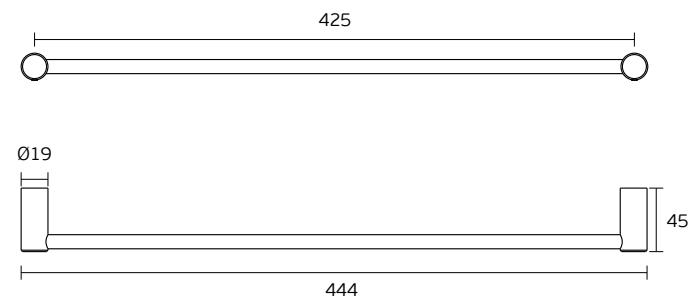

Ficha técnica de produto

Technique product file / Ficha técnica de produto

Data: 28.11.2016

Versão: 4.0

IN.43.150M.425

FINE SERIES

ET: 069 /2007

Documento confidencial / Confidential document / Documento confidencial © JNF 2016 www.jnf.pt

Descrição / Description / Descripción	Toalheiro / Towel-rack / Toallero	
Versão / Version / Versión	4.0	
Data / Date / Data	28.11.2016	
Material / Material / Material	Aço Inox / Stainless steel / Acero inoxidable - EN 1.4301	
Acabamento / Finish / Acabado	Satinado / Satin / Satin	
	Polido / Polished / Pulido	
Info-Embalagem / Package / Embalage		
Código de Barras /		
Bar code /		
Código de barras	 5 602686 1009664	 5 602686 1509669
Unidade / Unit / Unidad	1 Un.	40 Un.
Peso / Weight / Peso	0,560 Kg.	22,4 Kg.
Medidas / Dimensions / Dimensiones	470 x 80 x 50 mm	470 x 335 x 260 mm
Embalagem / Package / Embalage	Caixa / Box / Caja	Caixa / Box / Caja

T. (+351) 224 663 230 / F. (+351) 224 839 841 / e-mail - jnf@jnf.pt / www.jnf.pt

Rua das Mimosas, 849/851
Zona Industrial das Mimosas
S. Pedro da Cova | Ap. 75 4424-909
Gondomar PORTUGAL

PÁGINA 3/4
PAGE