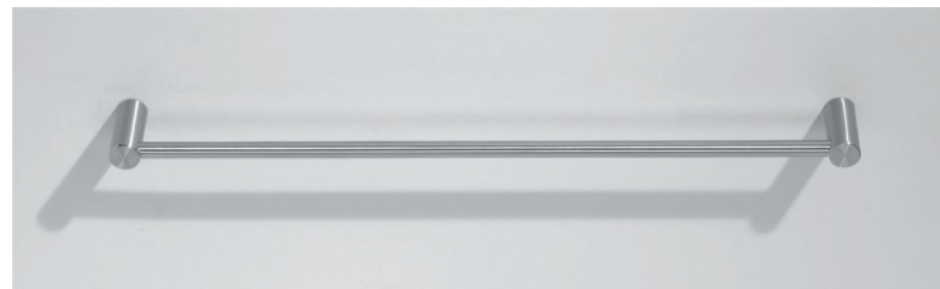

Ficha técnica de produto

Technique product file / Ficha técnica de produto

Data: 28.11.2016

Versão: 4.0

IN.43.150M

FINE SERIES

ET: 069 /2007

Documento confidencial / Confidential document / Documento confidencial © JNF 2016 www.jnf.pt

Descrição / Description / Descripción

Versão / Version / Versión

Data / Date / Data

Material / Material / Material

Acabamento / Finish / Acabado

Acessórios / Accessories / Accesorios

Toalheiro / Towel-rack / Toallero

4.0

28.11.2016

Aço Inox / Stainless steel / Acero inoxidable - EN 1.4301

Satinado / Satin/ Satin

Polido / Polished / Pulido

2 Parafusos / 2 Screws / 2 Tornillos - 4,5x57mm

2 Buchas / 2 Nylon Plugs / 2 Tarugos

1 Chave allen / 1 Allen key / 1 Llave allen - 2,5mm

Obs.

Na imagem: IN.43.150M.425

On image: IN.43.150M.425

En imagen: IN.43.150M.425

T. (+351) 224 663 230 / F. (+351) 224 839 841 / e-mail - jnf@jnf.pt / www.jnf.pt

Rua das Mimosas, 849/851
Zona Industrial das Mimosas
S. Pedro da Cova | Ap. 75 4424-909
Gondomar PORTUGAL

PÁGINA
PAGE 1/4